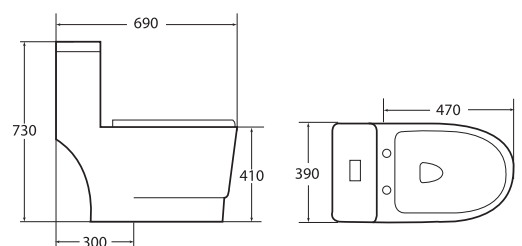

ลักษณะสินค้า

- มาตรฐาน
- โถสุขภัณฑ์
- ขนาด
- ลักษณะของโถ
- ท่อน้ำทิ้ง
- ระบบการชำระล้าง
- ใช้น้ำ
- มอก.792-2554
- แบบชั้นเดียว
- 390 x 690 x 730 มม.
- เซมิฮิลองเกต
- ระยะจากผนังที่แตกต่างแล้วลงพื้น 300 มม.
- ทอร์นาโด
- 3/4.5 ลิตร

Dimension

Dimension ware	Dimension pack.	Unit
390 x 690 x 730	394 x 745 x 817	mm.
Net whight	Gross whight	Unit
45.50	50.50	kg.

สอบถามรายละเอียดเพิ่มเติมได้ที่
บริษัท บารไลน์ จำกัด
70/5 ม.1 ต.ท่าศาลา อ.เมือง จ.ลพบุรี 15000
โทร. 036-740717 แฟกซ์ 036-616269