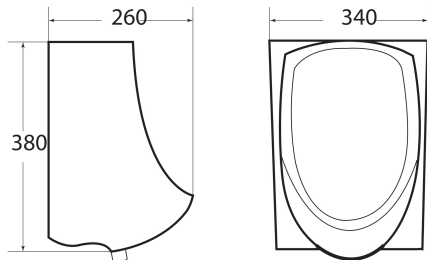

### คุณสมบัติ

โถปัสสาวะชาย	แบบแขวนผนัง
ขนาด	340 x 260 x 380 มม.
น้ำหนัก	ออกผนัง, ระบุ: 500 มม.

### ขนาดสินค้า

ขนาดสุทธิก้นท์	ขนาดรวมกล่อง	หน่วย
340 x 260 x 380	370 x 290 x 410	มม.
น้ำหนักสุทธิก้นท์	น้ำหนักรวมกล่อง	Unit
7.50	8.50	กก.