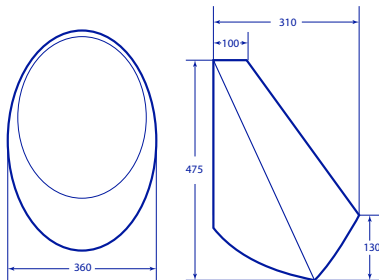

BATHLINE

SIMPLY LUXURY

โถปัสสาวะชายแบบแขวนผนัง

ฟีเจอร์เด่น

- กอน้ำทิ้งถูกออกแบบให้เป็นหนึ่งเดียวกับโถ ช่วยให้การติดตั้งง่ายขึ้น
- ดีไซน์ทันสมัย ทำความสะอาดง่าย
- เซรามิกแข็งแรงทนทาน

คุณสมบัติ

โถปัสสาวะชาย	แบบแขวนผนัง
ขนาด	360x310x475 มม.
ท่อน้ำทิ้ง	ออกผนัง, ระยะ 500 มม.

สินค้าภายในกล่อง

- โถปัสสาวะชาย / B-8610

ขนาดสินค้า

ขนาดสุทธิภัณฑ์	ขนาดรวมกล่อง	หน่วย
360 x 310 x 475	390 x 340 x 505	มม.
น้ำหนักสุทธิภัณฑ์	น้ำหนักรวมกล่อง	Unit
10.50	11.50	กก.

บริษัท บารไลน์ จำกัด

70/5 หมู่ 1 ตำบลท่าศาลา อำเภอเมือง จังหวัดลพบุรี 15000