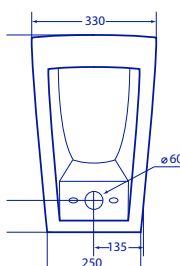

BATHLINE

SIMPLY LUXURY

โถปัสสาวะชายแบบแขวนผนัง

ฟีเจอร์เด่น

- ถอนน้ำทิ้งถูกออกแบบให้เป็นหนึ่งเดียวกับโถ ช่วยให้การติดตั้งง่ายขึ้น
- ดีไซน์ทันสมัย ทำความสะอาดง่าย
- เซรามิกแข็งแรงทนทาน

คุณสมบัติ

โถปัสสาวะชาย	แบบแขวนผนัง
ขนาด	330 x 330 x 530 มม.
ถ่อน้ำทิ้ง	ออกผนัง, ระยะ 500 มม.

สินค้าภายในกล่อง

- โถปัสสาวะชาย / B-8622

ขนาดสินค้า

ขนาดสุทธิภัณฑ์	ขนาดรวมกล่อง	หน่วย
330 x 330 x 530	360 x 360 x 560	มม.
น้ำหนักสุทธิภัณฑ์	น้ำหนักรวมกล่อง	Unit
14.00	15.00	กก.

บริษัท บารไลน์ จำกัด

70/5 หมู่ 1 ตำบลท่าศาลา อำเภอเมือง จังหวัดลพบุรี 15000