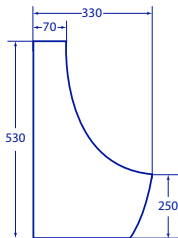

BATHLINE

SIMPLY LUXURY

โถปัสสาวะชายแบบแขวนผนัง

ฟีเจอร์เด่น

- ถอนน้ำทิ้งถูกออกแบบให้เป็นหนึ่งเดียวกับโถ ช่วยให้การติดตั้งง่ายขึ้น
- ดีไซน์ทันสมัย ทำความสะอาดง่าย
- เซรามิกแข็งแรงทนทาน

คุณสมบัติ

โถปัสสาวะชาย	แบบแขวนผนัง
ขนาด	330 x 330 x 530 มม.
ถ่อน้ำทิ้ง	ออกผนัง, ระยะ 500 มม.

สินค้าภายในกล่อง

- โถปัสสาวะชาย / B-8622

ขนาดสินค้า

ขนาดสุทธิภัณฑ์	ขนาดรวมกล่อง	หน่วย
330 x 330 x 530	360 x 360 x 560	มม.
น้ำหนักสุทธิภัณฑ์	น้ำหนักรวมกล่อง	Unit
14.00	15.00	กก.

บริษัท บารไลน์ จำกัด

70/5 หมู่ 1 ตำบลท่าศาลา อำเภอเมือง จังหวัดลพบุรี 15000