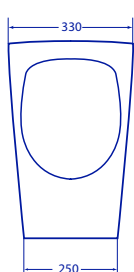

BATHLINE

SIMPLY LUXURY

โถปัสสาวะชายแบบแขวนผนัง

ฟีเจอร์เด่น

- ถอนน้ำทิ้งถูกออกแบบให้เป็นหนึ่งเดียวกับโถ ช่วยให้การติดตั้งง่ายขึ้น
- ดีไซน์ทันสมัย ทำความสะอาดง่าย
- เซรามิกแข็งแรงทนทาน

คุณสมบัติ

โถปัสสาวะชาย	แบบแขวนผนัง
ขนาด	330 x 330 x 530 มม.
ถ่อน้ำทิ้ง	ออกผนัง, ระยะ 500 มม.

สินค้าภายในกล่อง

- โถปัสสาวะชาย / B-8622

ขนาดสินค้า

ขนาดสุทธิภัณฑ์	ขนาดรวมกล่อง	หน่วย
330 x 330 x 530	360 x 360 x 560	มม.
น้ำหนักสุทธิภัณฑ์	น้ำหนักรวมกล่อง	Unit
14.00	15.00	กก.

บริษัท บารไลน์ จำกัด

70/5 หมู่ 1 ตำบลท่าศาลา อำเภอเมือง จังหวัดลพบุรี 15000