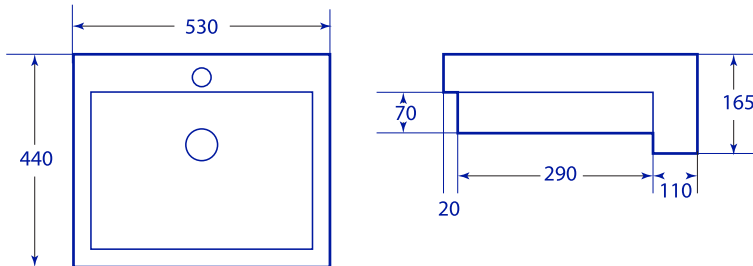

อ่างล้างหน้าฝักครึ่งเคาน์เตอร์

ฟีเจอร์เด่น

- อ่างล้างหน้าแบบฝักครึ่งเคาน์เตอร์ ผลิตจากเซรามิกคุณภาพสูง แข็งแรงทนทานทำความสะอาดง่าย
- แข็งแรงทนทานทำความสะอาดง่าย

คุณสมบัติ

อ่างล้างหน้า	แบบฝักครึ่งเคาน์เตอร์
ขนาด	530 x 440 x 165 มม.
มาตรฐานรูท๊อป	1 รูท๊อป

สินค้าภายในกล่อง

- อ่างล้างหน้า / B-4348

ขนาดสินค้า

ขนาดสุทธิกัณฑ์	ขนาดรวมกล่อง	หน่วย
530 x 440 x 165	560 x 470 x 195	มม.
น้ำหนักสุทธิกัณฑ์	น้ำหนักรวมกล่อง	Unit
09.00	10.00	กก.

บริษัท บารไลน์ จำกัด

70/5 หมู่ 1 ตำบลท่าศาลา อำเภอเมือง จังหวัดลพบุรี 15000