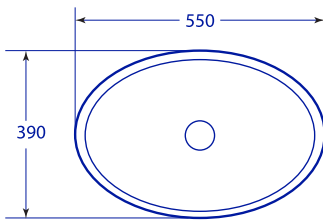

อ่างล้างหน้าแบบฝังบนเคาน์เตอร์

ฟีเจอร์เด่น

- อ่างล้างหน้าแบบฝังบนเคาน์เตอร์ ผลิตจากเซรามิกคุณภาพสูง แข็งแรงทนทานทำความสะอาดง่าย
- แข็งแรงทนทานทำความสะอาดง่าย

คุณสมบัติ

อ่างล้างหน้า	แบบฝังบนเคาน์เตอร์
ขนาด	390 x 550 x 190 มม.

สินค้าภายในกล่อง

- อ่างล้างหน้า / B-4602

ขนาดสินค้า

ขนาดสุทธิ	ขนาดรวมกล่อง	หน่วย
390 x 550 x 190	392 x 552 x 192	มม.
น้ำหนักสุทธิ	น้ำหนักรวมกล่อง	Unit
7.00	7.50	กก.

บริษัท บารไลน์ จำกัด

70/5 หมู่ 1 ตำบลท่าศาลา อำเภอเมือง จังหวัดลพบุรี 15000