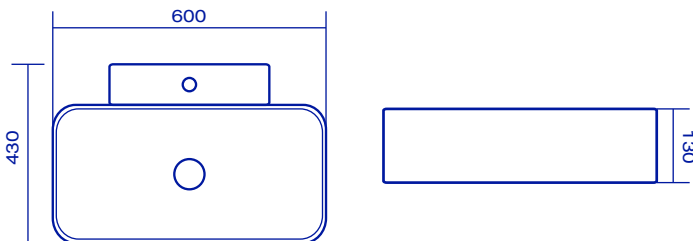

### คุณสมบัติ

อ่างล้างหน้า	แบบแวนผนัง
ขนาด	600 x 430 x 130 มม.
มาตรฐานรูท๊อป	1 รูท๊อป

### ขนาดสินค้า

ขนาดสุทธิ	ขนาดรวมกล่อง	หน่วย
600 x 430 x 130	630 x 460 x 160	มม.
น้ำหนักสุทธิ	น้ำหนักรวมกล่อง	Unit
13.20	14.20	กก.