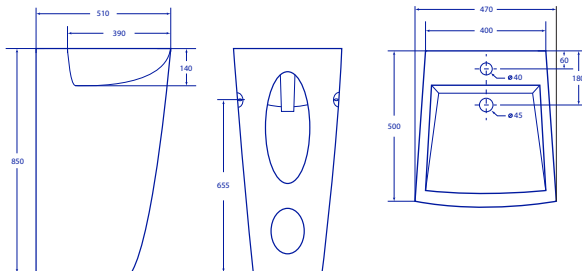

- อ่างล้างหน้า ผลิตจากเซรามิกคุณภาพสูง แข็งแรงทนทานทำความสะอาดง่าย
- แข็งแรงทนทานทำความสะอาดง่าย

คุณสมบัติ

อ่างล้างหน้า	อ่างล้างหน้าเซรามิก
ขนาด	470 x 510 x 850 มม.
มาตรฐานรูท๊อป	1 รูท๊อป

สินค้าภายในกล่อง

- อ่างล้างหน้า / G-002
- พุกเงินยาว 10" / EX-0062

ขนาดสินค้า

ขนาดสุทธิ	ขนาดรวมกล่อง	หน่วย
470 x 510 x 850	490 x 530 x 870	มม.
น้ำหนักสุทธิ	น้ำหนักรวมกล่อง	Unit
52.00	57.00	กก.

บริษัท บารไลน์ จำกัด

70/5 หมู่ 1 ตำบลท่าศาลา อำเภอเมือง จังหวัดลพบุรี 15000