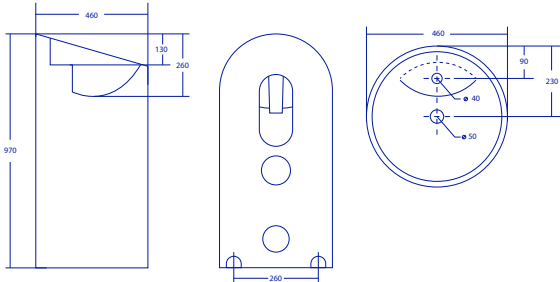

- อ่างล้างหน้า ผลิตจากเซรามิกคุณภาพสูง แข็งแรงทนทานทำความสะอาดง่าย
- แข็งแรงทนทานทำความสะอาดง่าย

คุณสมบัติ

อ่างล้างหน้า	อ่างล้างหน้าเซรามิก
ขนาด	460 x 460 x 970 มม.
มาตรฐานรูท่อน้ำ	1 รูท่อน้ำ

สินค้าภายในกล่อง

- อ่างล้างหน้า / G-008
- พุกเงินยาว 10" / EX-0062

ขนาดสินค้า

ขนาดสุทธิ	ขนาดรวมกล่อง	หน่วย
460 x 460 x 970	480 x 480 x 990	มม.
น้ำหนักสุทธิ	น้ำหนักรวมกล่อง	Unit
47.00	52.00	กก.

บริษัท บาสไลน์ จำกัด

70/5 หมู่ 1 ตำบลท่าศาลา อำเภอเมือง จังหวัดลพบุรี 15000