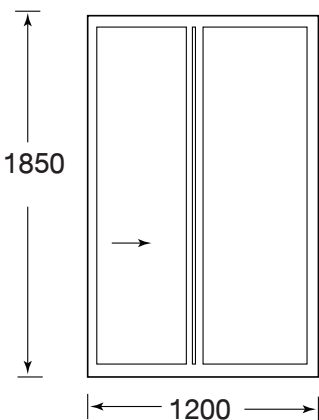

คุณสมบัติ

ประเภท	ฉากกันอวนน้ำ
ขนาด	1200 x 1850 มม. ถึง 1600 x 1850 มม. (และสั่งตัดได้ตามขนาด)

สินค้าภายในกล่อง

- เฟอร์บน / EX-9003-12
- เฟอร์ล่าง / EX-9003-22
- เฟอร์ข้างซ้าย / EX-9003-3
- เฟอร์ข้างขวา / EX-9003-4
- บานทวาร / EX-9003-52
- รางล้อเลื่อน-ล่าง / EX-9003-62
- บานเลื่อน / EX-9003-7
- ลูกยางคานกลาง / EX-9003-8
- ล้อเลื่อนฉาก / EX-0005
- ยางแม่เหล็ก / EX-0014
- ยางกันน้ำ / EX-0059

ขนาดสินค้า

Dimension ware	Dimension pack.	Unit
1200 x 1850	830 x 1875 x 75	mm.
Net whight	Gross whight	Unit
34.00	37.00	kg.

บริษัท บาสไลน์ จำกัด

70/5 หมู่ 1 ตำบลท่าศาลา อำเภอเมือง จังหวัดลพบุรี 15000

โทร. 036-470-717 แฟกซ์. 036-616-269