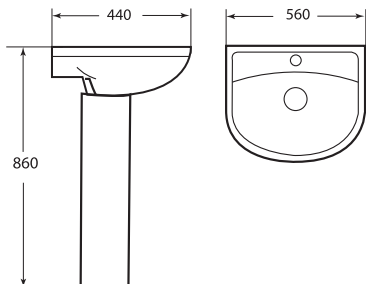

WL-006L-1

ข้อมูลชิ้นอ่างล้างหน้าแขวนพร้อมขาตั้ง

ฟีเจอร์เด่น

- อ่างล้างหน้าแบบแขวนพร้อมขาตั้ง ผลิตจากเซรามิกสีขาวคุณภาพ แข็งแรงทนทาน ทำความสะอาดง่าย ปราศจากคราบน้ำ
- แข็งแรงทนทาน ทำความสะอาดง่าย

คุณสมบัติ

อ่างล้างหน้า	- แบบแขวนพร้อมขาตั้งเคลือบ
ขนาด	- 560 x 440 x 860 มม.
มาตรฐานรูท๊อป	- 1 รูท๊อป

สินค้าภายในกล่อง

- อ่างล้างหน้า / WL-006-1
- ขาตั้งเคลือบ / WL-006-2
- พุกกั้นยาว 10" / EX-0062

ขนาดสินค้า

ขนาดสูงก้นท์	ขนาดรวมกล่อง	หน่วย
560 x 440 x 860	560 x 440 x 870	มม.
น้ำหนักสูงก้นท์	น้ำหนักรวมกล่อง	Unit
18.00	20.00	กก.