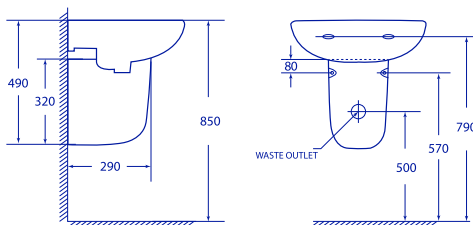

WL-006L

ข้อมูลชิ้นอ่างล้างหน้าแขวนพร้อมขาตั้ง

ฟีเจอร์เด่น

- อ่างล้างหน้าแบบแขวนพร้อมขาตั้ง ผลิตจากเซรามิกสีขาวคุณภาพ แข็งแรงทนทาน ทำความสะอาดง่าย ปราศจากคราบน้ำ
- แข็งแรงทนทาน ทำความสะอาดง่าย

คุณสมบัติ

อ่างล้างหน้า	- แบบแขวนพร้อมขาตั้งเคลือบ
ขนาด	- 550 x 430 x 490 มม.
มาตรฐานรูท๊อป	- 1 รูท๊อป

สินค้าภายในกล่อง

- อ่างล้างหน้า / WL-006-1
- ขาตั้งเคลือบ / WL-006-3
- พุกกั้นยาว 10" / EX-0062

ขนาดอ่าง

ขนาดสุทธิ	ขนาดรวมกล่อง	หน่วย
560 x 450 x 195	560 x 440 x 215	มม.
น้ำหนักสุทธิ	น้ำหนักรวมกล่อง	Unit
9.00	10.00	กก.

ขนาดขาอ่าง

ขนาดสุทธิ	ขนาดรวมกล่อง	หน่วย
200 x 280 x 310	230 x 290 x 330	มม.
น้ำหนักสุทธิ	น้ำหนักรวมกล่อง	Unit
7.00	8.00	กก.

บริษัท บาธไลน์ จำกัด

70/5 หมู่ 1 ตำบลท่าศาลา อำเภอเมือง จังหวัดลพบุรี 15000

โทร. 036-740-717 แฟกซ์. 036-616-269