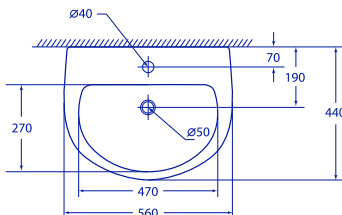

WL-006L

ข้อมูลชิ้นอ่างล้างหน้าแขวนพร้อมขาตั้ง

ฟีเจอร์เด่น

- อ่างล้างหน้าแบบแขวนพร้อมขาตั้ง ผลิตจากเซรามิกสีขาวคุณภาพ แข็งแรงทนทาน ทำความสะอาดง่าย ปราศจากคราบน้ำ
- แข็งแรงทนทาน ทำความสะอาดง่าย

คุณสมบัติ

อ่างล้างหน้า	- แบบแขวนพร้อมขาตั้งเคลือบ
ขนาด	- 550 x 430 x 490 มม.
มาตรฐานรูท๊อป	- 1 รูท๊อป

สินค้าภายในกล่อง

- อ่างล้างหน้า / WL-006-1
- ขาตั้งเคลือบ / WL-006-3
- พุกกั้นยาว 10" / EX-0062

ขนาดอ่าง

ขนาดสุทธิ	ขนาดรวมกล่อง	หน่วย
560 x 450 x 195	560 x 440 x 215	มม.
น้ำหนักสุทธิ	น้ำหนักรวมกล่อง	Unit
9.00	10.00	กก.

ขนาดขาอ่าง

ขนาดสุทธิ	ขนาดรวมกล่อง	หน่วย
200 x 280 x 310	230 x 290 x 330	มม.
น้ำหนักสุทธิ	น้ำหนักรวมกล่อง	Unit
7.00	8.00	กก.

บริษัท บาธไลน์ จำกัด

70/5 หมู่ 1 ตำบลท่าศาลา อำเภอเมือง จังหวัดลพบุรี 15000

โทร. 036-740-717 แฟกซ์. 036-616-269