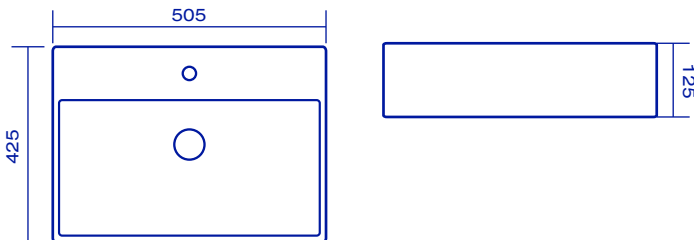

อ่างล้างหน้าวางบนเคาน์เตอร์

ฟีเจอร์เด่น

- อ่างล้างหน้าแบบวางบนเคาน์เตอร์ ผลิตจากเซรามิกคุณภาพสูง แข็งแรงทนทานทำความสะอาดง่าย
- แข็งแรงทนทานทำความสะอาดง่าย

คุณสมบัติ

อ่างล้างหน้า	แบบวางบนเคาน์เตอร์
ขนาด	505 x 425 x 125 มม.
มาตรฐานรูทึ่อก	1 รูทึ่อก

สินค้าภายในกล่อง

- อ่างล้างหน้า / B-8455

ขนาดสินค้า

ขนาดสุทธิ	ขนาดรวมกล่อง	หน่วย
505 x 425 x 125	530 x 455 x 155	มม.
น้ำหนักสุทธิ	น้ำหนักรวมกล่อง	Unit
12.40	13.40	กก.

บริษัท บารไลน์ จำกัด

70/5 หมู่ 1 ตำบลท่าศาลา อำเภอเมือง จังหวัดลพบุรี 15000