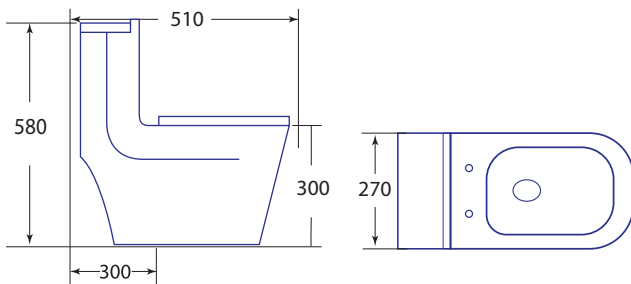

คุณสมบัติ

มาตรฐาน	มอก.792-2554
โถสุขภัณฑ์	แบบชิ้นเดียว
ขนาด	270 x 510 x 580 มม.
ลักษณะของโถ	ราวนิบวส์
กอน้ำทิ้ง	ระยะจากผนังที่ตกแต่งแล้วลงพื้น 300 มม.
ระบบการชำระล้าง	โฆฟอนนิกวอชดาวน์
ปริมาณน้ำที่ใช้จาน	2/4 ลิตร

ขนาดสินค้า

ขนาดสุขภัณฑ์	ขนาดรอบกล่อง	หน่วย
270 x 510 x 580	290 x 540 x 590	มม.
น้ำหนักสุขภัณฑ์	น้ำหนักรอบกล่อง	Unit
00.00	00.00	กก.

บริษัท บารไลน์ จำกัด

70/5 หมู่ 1 ตำบลท่าศาลา อำเภอเมือง จังหวัดลพบุรี 15000