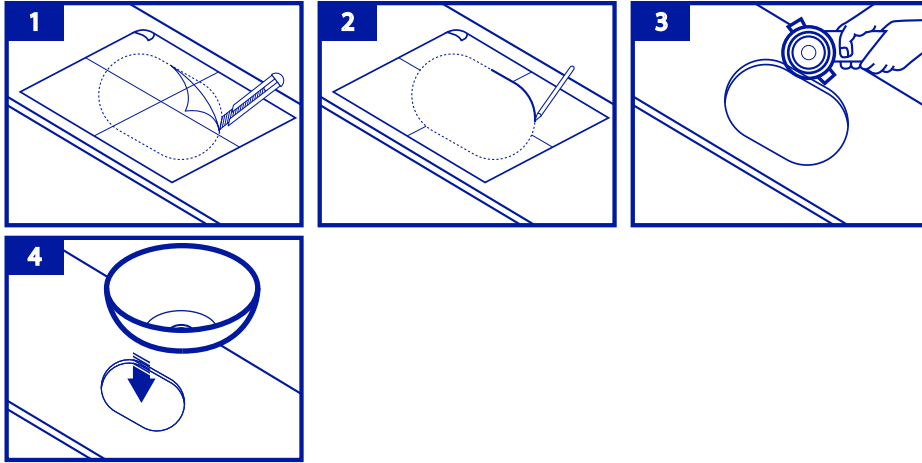

ขั้นตอนติดตั้ง / INSTALLATION

1. **1** เตรียมพื้นที่สำหรับการติดตั้ง
   เจาะหรือเว้นช่องสำหรับรูท่อน้ำทิ้งอ่าง ซึ่งอาจเว้นช่องให้ใหญ่กว่าเล็กน้อยเพื่อการปรับระยะที่อ่างมีการคลาดเคลื่อน