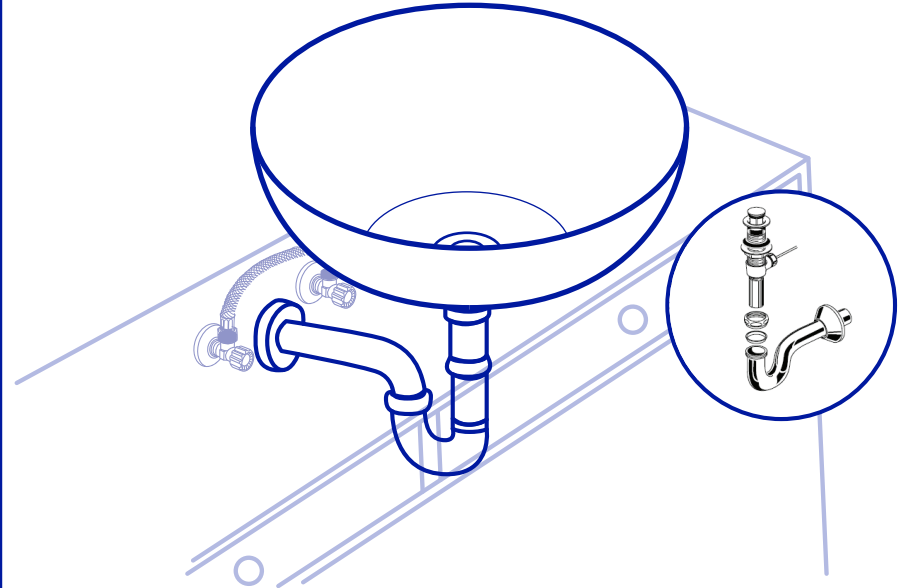

#### ขนาดกว้าง x ยาว x สูง (mm)

หมายเหตุ :

ขนาดจริงสุกักันท์ อาจจะผันแปรอยู่ในระดับเกณฑ์ความคลาดเคลื่อนของขบวนการผลิตที่ยอมรับได้จากมาตรฐาน มอก. และระยะท่อน้ำทิ้งให้เป็นไปตามภาพ

## ขั้นตอนติดตั้ง / INSTALLATION

- 1** เตรียมพื้นที่สำหรับการติดตั้ง  
เจาะหรือเว้นช่องสำหรับรูท่อน้ำทิ้งอ่าง ซึ่งอาจเว้นช่องให้ใหญ่กว่าเล็กน้อยเพื่อการปรับระยะที่อ่างมีการคลาดเคลื่อน

- 2** เตรียมพื้นที่สำหรับการติดตั้ง  
วางอ่างล้างหน้า ณ ตำแหน่งที่ต้องการติดตั้ง  
ทำเครื่องหมายตำแหน่งอ่างล้างหน้า

- 3** ประกอบก๊อกและชุดสะอาด่าง (ไม่ได้จัดให้) เข้ากับอ่างล้างหน้า  
นำอ่างล้างหน้าติดตั้ง ณ ตำแหน่งที่กำหนดไว้ ต่อท่อน้ำทิ้งเข้ากับ  
ชุดสะอาด่างล้างหน้า ชันด้วยมือให้แน่นและตรวจสอบความตรง  
อาจจำเป็นต้องตัดบางส่วนของท่อออกต่อท่อน้ำทิ้งเข้ากับท่อน้ำทิ้งผนัง

- 4** ประกอบท่อน้ำร้อน น้ำเย็นเข้ากับก๊อกอ่างล้างหน้าและสต็อปวาล์ว  
ยึดอ่างล้างหน้าด้วยซิลิโคน