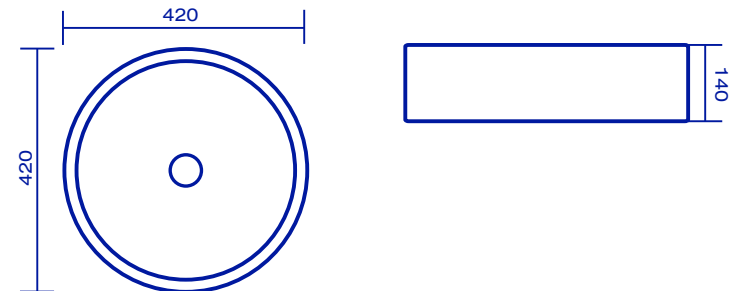

#### คุณสมบัติ

อ่างล้างหน้า	แบบวงบนเคาน์เตอร์	สี	ดำ
ขนาด	420 x 420 x 140 มม.		
มาตรฐานรูท๊อป	1 รูท๊อป		

#### ขนาดกว้าง x ยาว x สูง (mm)

หมายเหตุ :

ขนาดจริงสุกักันท์ อาจจะผันแปรอยู่ในระดับเกณฑ์ความคลาดเคลื่อนของขบวนการผลิตที่ยอมรับได้จากมาตรฐาน มอก. และระยะท่อน้ำทิ้งให้เป็นไปตามภาพ