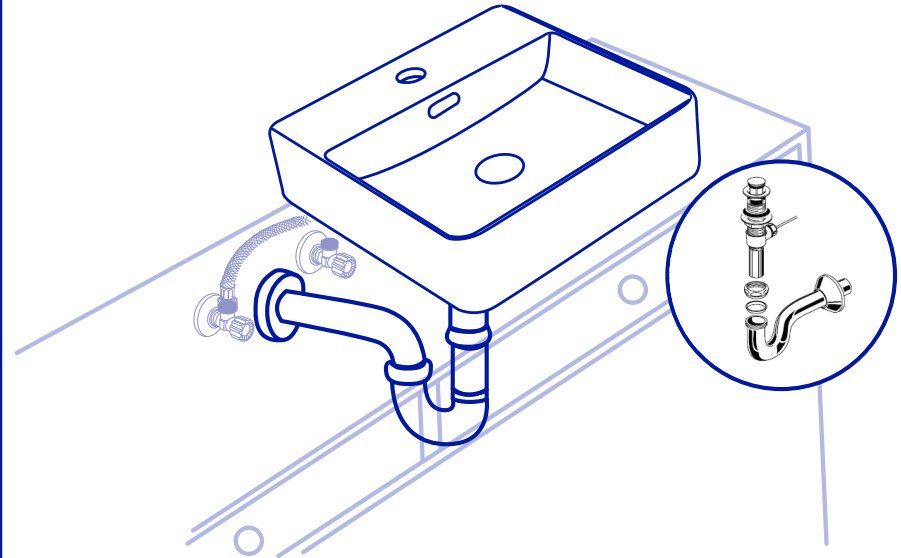

สินค้าภายในกล่อง

- อ่างล้างหน้า / BT-8456

อุปกรณ์ใช้ติดตั้ง

ขนาดกว้าง x ยาว x สูง (mm)

หมายเหตุ :

ขนาดของรูท๊อป อาจจะเน้นแปรรูปอยู่ในระดับเกณฑ์ความคลาดเคลื่อนของขบวนการผลิตที่ยอมรับได้จากมาตรฐาน มอก. และระยะท่อน้ำก็ให้เป็นไปตามภาพ

ขั้นตอนติดตั้ง / INSTALLATION

- 1** เตรียมพื้นที่สำหรับการติดตั้ง
เจาะหรือเว้นช่องสำหรับรูท่อน้ำทั้งอ่าง ซึ่งอาจเว้นช่องให้ใหญ่กว่าเล็กน้อยเพื่อการปรับระยะที่อ่างมีการคลาดเคลื่อน

- 2** เตรียมพื้นที่สำหรับการติดตั้ง
วางอ่างล้างหน้า ณ ตำแหน่งที่ต้องการติดตั้ง
ทำเครื่องหมายตำแหน่งอ่างล้างหน้า

- 3** ประกอบก๊อกและชุดสะดืออ่าง (ไม่ได้จัดให้) เข้ากับอ่างล้างหน้า
นำอ่างล้างหน้าติดตั้ง ณ ตำแหน่งที่กำหนดไว้ ต่อท่อน้ำทั้งเข้ากับ
ชุดสะดืออ่างล้างหน้า จับด้วยมือให้แน่นและตรวจสอบความตรง
อาจจำเป็นต้องติดบางส่วนของท่อออกต่อท่อน้ำทั้งเข้ากับท่อน้ำทั้งผนัง

- 4** ประกอบท่อน้ำร้อน น้ำเย็นเข้ากับก๊อกอ่างล้างหน้าและสต๊อปวาล์ว
ยึดอ่างล้างหน้าด้วยซิลิโคน