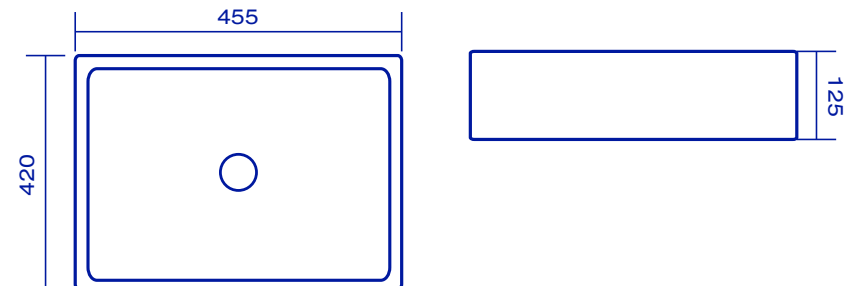

คุณสมบัติ

อ่างล้างหน้า	แบบวางบนเคาน์เตอร์	สี	ขาว
ขนาด	420 x 455 x 125 มม.		
มาตรฐานรูท๊อป	1 รูท๊อป		

ฟีเจอร์เด่น

- อ่างล้างหน้าแบบวางบนเคาน์เตอร์ ผลิตจากเซรามิกคุณภาพสูง แข็งแรงทนทานทำความสะอาดง่าย
- แข็งแรงทนทานทำความสะอาดง่าย

สินค้าภายในกล่อง

- อ่างล้างหน้า / BT-8456

อุปกรณ์ใช้ติดตั้ง

ขนาดกว้าง x ยาว x สูง (mm)

หมายเหตุ :

ขนาดของรูท๊อป อาจจะเน้นแปรรูปอยู่ในระดับเกณฑ์ความคลาดเคลื่อนของขบวนการผลิตที่ยอมรับได้จากมาตรฐาน มอก. และระยะท่อน้ำก็ให้เป็นไปตามภาพ