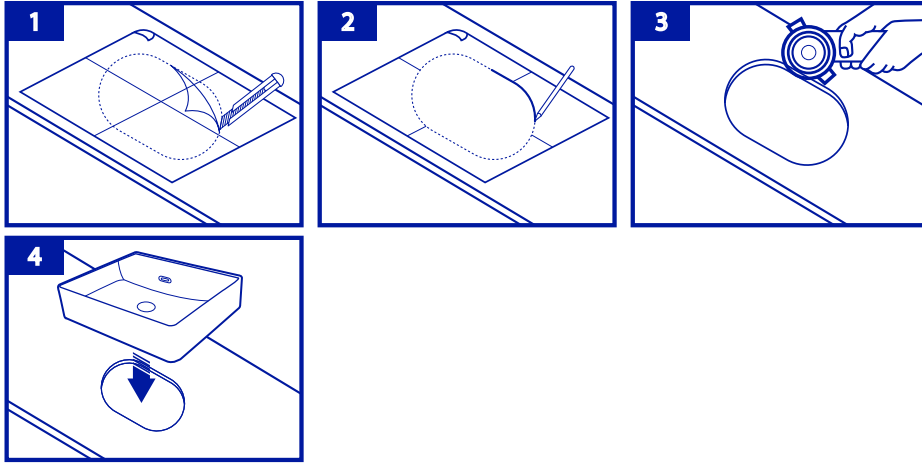

คุณสมบัติ

อ่างล้างหน้า	แบบวางบนเคาน์เตอร์	สี	ขาว
ขนาด	420 x 455 x 125 มม.		
มาตรฐานรูท๊อป	1 รูท๊อป		

ฟีเจอร์เด่น

- อ่างล้างหน้าแบบวางบนเคาน์เตอร์ ผลิตจากเซรามิกคุณภาพสูง แข็งแรงทนทานทำความสะอาดง่าย
- แข็งแรงทนทานทำความสะอาดง่าย

สินค้าภายในกล่อง

- อ่างล้างหน้า / BT-8456

อุปกรณ์ใช้ติดตั้ง

ขนาดกว้าง x ยาว x สูง (mm)

หมายเหตุ :

ขนาดของรูท๊อป อาจจะเน้นแปรรูปอยู่ในระดับเกณฑ์ความคลาดเคลื่อนของขบวนการผลิตที่ยอมรับได้จากมาตรฐาน มอก. และระยะท่อน้ำก็ให้เป็นไปตามภาพ

ขั้นตอนติดตั้ง / INSTALLATION

- 1** เตรียมพื้นที่สำหรับการติดตั้ง
เจาะหรือเว้นช่องสำหรับรูท่อน้ำทั้งอ่าง ซึ่งอาจเว้นช่องให้ใหญ่กว่าเล็กน้อยเพื่อการปรับระยะที่อ่างมีการคลาดเคลื่อน

- 2** เตรียมพื้นที่สำหรับการติดตั้ง
วางอ่างล้างหน้า ณ ตำแหน่งที่ต้องการติดตั้ง
ทำเครื่องหมายตำแหน่งอ่างล้างหน้า