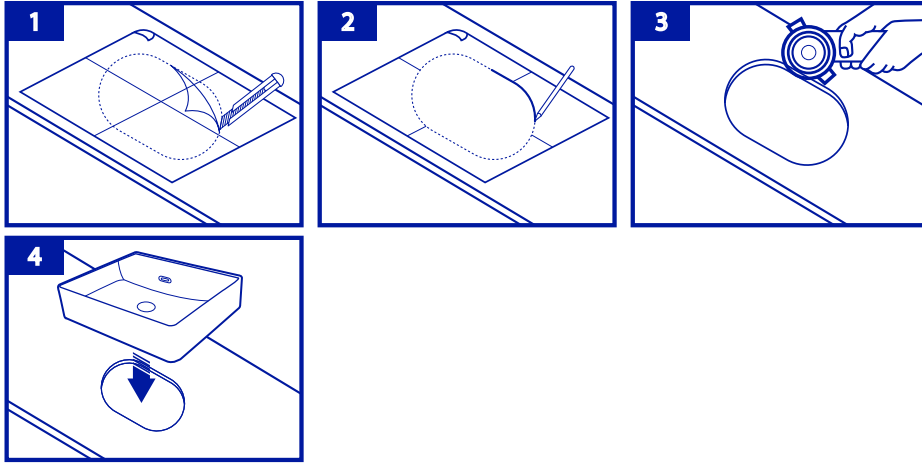

ขั้นตอนติดตั้ง / INSTALLATION

1. **1** เตรียมพื้นที่สำหรับการติดตั้ง
   เจาะหรือเว้นช่องสำหรับรูท่อน้ำทิ้งอ่าง ซึ่งอาจเว้นช่องให้ใหญ่กว่าเล็กน้อยเพื่อการปรับระยะที่อ่างมีการคลาดเคลื่อน