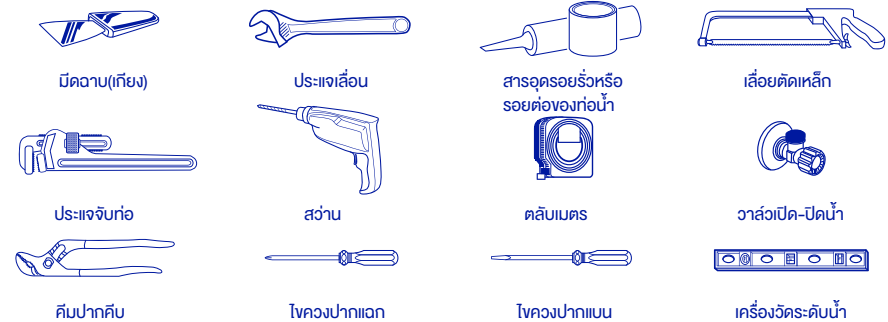

บาร์โหล่น ขอขอบคุณลูกค้าทุกท่านที่ไว้วางใจเลือกซื้อสินค้าและบริการของเรา

คุณสมบัติ

อ่างล้างหน้า	แบบวางบนเคาน์เตอร์	สี	ส้ม
ขนาด	520 X 410 X 135 มม.		
มาตรฐานรูท๊อป	-		

พีเจอร์เด่น

- อ่างล้างหน้าแบบวางบนเคาน์เตอร์ ผลิตจากเซรามิกคุณภาพสูง แข็งแรงทนทานทำความสะอาดง่าย
- แข็งแรงทนทานทำความสะอาดง่าย

สินค้าภายในกล่อง

- อ่างล้างหน้า / B-2178 ORANGE

อุปกรณ์ใช้ติดตั้ง

ขนาดกว้าง x ยาว x สูง (mm)

หมายเหตุ :

ขนาดจริงสุกักัน อาจจะผันแปรอยู่ในระดับเกณฑ์ความคลาดเคลื่อนของขบวนการผลิตที่ยอมรับได้จากมาตรฐาน บอท. และระยะท่อน้ำก็ให้เป็นไปตามภาพ

- 4** ประกอบท่อน้ำร้อน น้ำเย็นเข้ากับก๊อกอ่างล้างหน้าและสต๊อปวาล์ว
ยึดอ่างล้างหน้าด้วยซิลิโคน