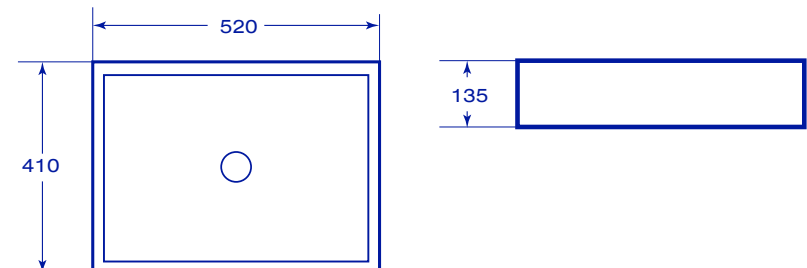

บาร์โหล่น ขอขอบคุณลูกค้าทุกท่านที่ไว้วางใจเลือกซื้อสินค้าและบริการของเรา

คุณสมบัติ

อ่างล้างหน้า	แบบวางบนเคาน์เตอร์	สี	ส้ม
ขนาด	520 X 410 X 135 มม.		
มาตรฐานรูท๊อป	-		

พีเจอร์เด่น

- อ่างล้างหน้าแบบวางบนเคาน์เตอร์ ผลิตจากเซรามิกคุณภาพสูง แข็งแรงทนทานทำความสะอาดง่าย
- แข็งแรงทนทานทำความสะอาดง่าย

สินค้าภายในกล่อง

- อ่างล้างหน้า / B-2178 ORANGE

อุปกรณ์ใช้ติดตั้ง

ขนาดกว้าง x ยาว x สูง (mm)

หมายเหตุ :

ขนาดจริงสุกักัน อาจจะผันแปรอยู่ในระดับเกณฑ์ความคลาดเคลื่อนของขบวนการผลิตที่ยอมรับได้จากมาตรฐาน บอท. และระยะท่อน้ำก็ให้เป็นไปตามภาพ