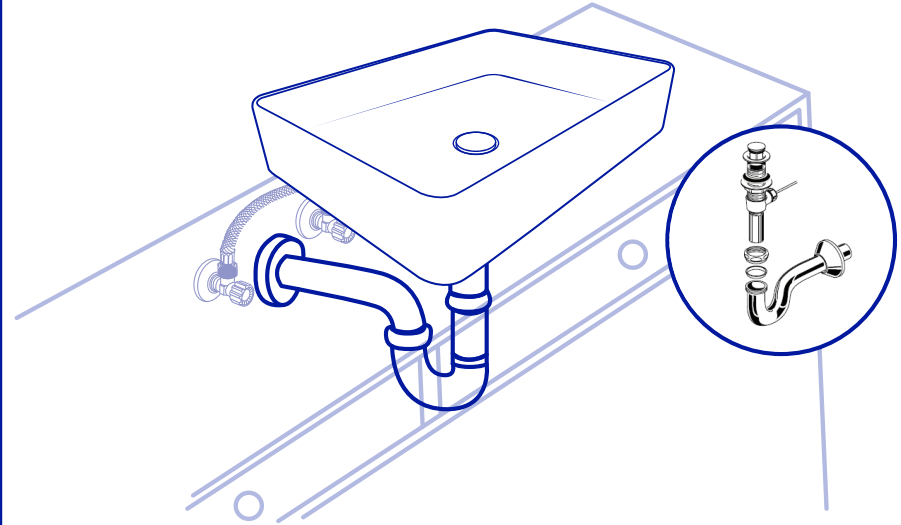

สินค้าภายในกล่อง

- อ่างล้างหน้า / B-2178 ORANGE

อุปกรณ์ใช้ติดตั้ง

ขนาดกว้าง x ยาว x สูง (mm)

หมายเหตุ :

ขนาดจริงสุกักัน อาจจะผันแปรอยู่ในระดับเกณฑ์ความคลาดเคลื่อนของขบวนการผลิตที่ยอมรับได้จากมาตรฐาน บอท. และระยะท่อน้ำก็ให้เป็นไปตามภาพ

ขั้นตอนติดตั้ง / INSTALLATION

- 1** เตรียมพื้นที่สำหรับการติดตั้ง
เจาะหรือเว้นช่องสำหรับรูท่อน้ำทิ้งอ่าง ซึ่งอาจเว้นช่องให้ใหญ่กว่าเล็กน้อยเพื่อการปรับระยะที่อ่างมีการคลาดเคลื่อน

- 2** เตรียมพื้นที่สำหรับการติดตั้ง
วางอ่างล้างหน้า ณ ตำแหน่งที่ต้องการติดตั้ง
ทำเครื่องหมายตำแหน่งอ่างล้างหน้า

- 3** ประกอบก๊อกและชุดสะอาดอ่าง (ไม่ได้จัดให้) เข้ากับอ่างล้างหน้า
นำอ่างล้างหน้าติดตั้ง ณ ตำแหน่งที่กำหนดไว้ ต่อท่อน้ำทิ้งเข้ากับ
ชุดสะอาดอ่างล้างหน้า จับด้วยมือให้แน่นและตรวจสอบความตรง
อาจจำเป็นต้องตัดบางส่วนของท่อออกต่อท่อน้ำทิ้งเข้ากับท่อน้ำทิ้งผนัง

- 4** ประกอบท่อน้ำร้อน น้ำเย็นเข้ากับก๊อกอ่างล้างหน้าและสต๊อปวาล์ว
ยึดอ่างล้างหน้าด้วยซิลิโคน