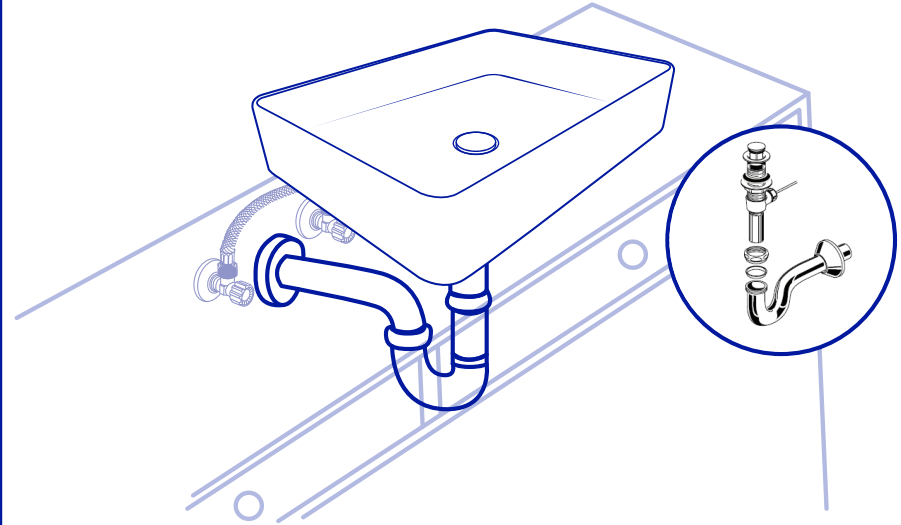

### ขนาดกว้าง x ยาว x สูง (mm)

หมายเหตุ :

ขนาดจริงสุกักัน อาจจะมีแปอยู่ในระดับเกณฑ์ความคลาดเคลื่อนของบวนการผลิตที่ยอมรับได้จากมาตรฐาน บอท. และระยง่อน้ำกึ่งให้เป็นไปตามภาพ

## ขั้นตอนติดตั้ง / INSTALLATION

- 1** เตรียมพื้นที่สำหรับการติดตั้ง  
เจาะหรือเว้นช่องสำหรับรูท่อน้ำทิ้งอ่าง ซึ่งอาจเว้นช่องให้ใหญ่กว่าเล็กน้อยเพื่อการปรับระยะที่อ่างมีการคลาดเคลื่อน

- 2** เตรียมพื้นที่สำหรับการติดตั้ง  
วางอ่างล้างหน้า ณ ตำแหน่งที่ต้องการติดตั้ง  
ทำเครื่องหมายตำแหน่งอ่างล้างหน้า

- 3** ประกอบก๊อกและชุดสะอาดอ่าง (ไม่ได้จัดให้) เข้ากับอ่างล้างหน้า  
นำอ่างล้างหน้าติดตั้ง ณ ตำแหน่งที่กำหนดไว้ ต่อท่อน้ำทิ้งเข้ากับ  
ชุดสะอาดอ่างล้างหน้า จับด้วยมือให้แน่นและตรวจสอบความตรง  
อาจจำเป็นต้องตัดบางส่วนของท่อออกต่อท่อน้ำทิ้งเข้ากับท่อน้ำทิ้งผนัง

- 4** ประกอบท่อน้ำร้อน น้ำเย็นเข้ากับก๊อกอ่างล้างหน้าและสต๊อปวาล์ว  
ยึดอ่างล้างหน้าด้วยซิลิโคน