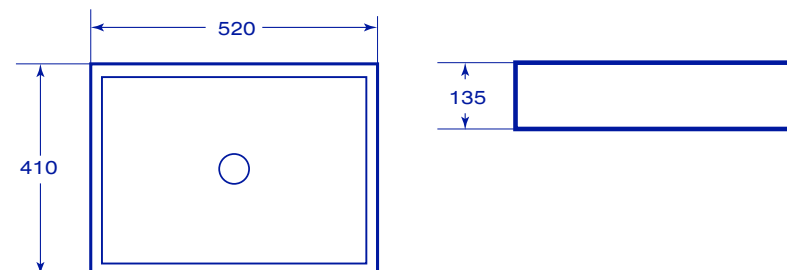

### คุณสมบัติ

อ่างล้างหน้า	แบบวางบนเคาน์เตอร์	สี	ชมพู
ขนาด	520 X 410 X 135 มม.		
มาตรฐานรูท๊อป	-		

### ขนาดกว้าง x ยาว x สูง (mm)

หมายเหตุ :

ขนาดจริงสุกักัน อาจจะมีแปอยู่ในระดับเกณฑ์ความคลาดเคลื่อนของบวนการผลิตที่ยอมรับได้จากมาตรฐาน บอท. และระยง่อน้ำกึ่งให้เป็นไปตามภาพ