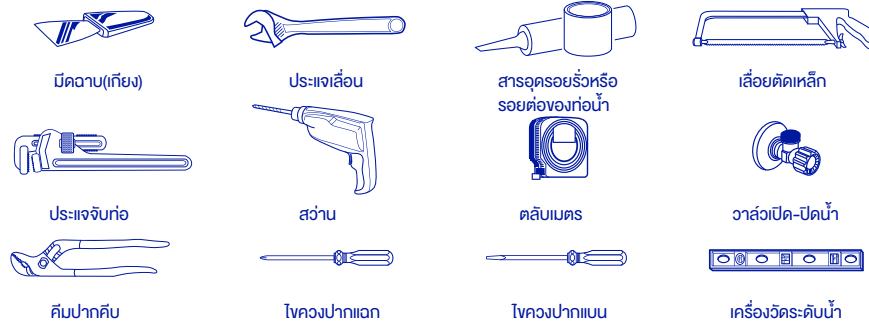

อุปกรณ์ใช้ติดตั้ง