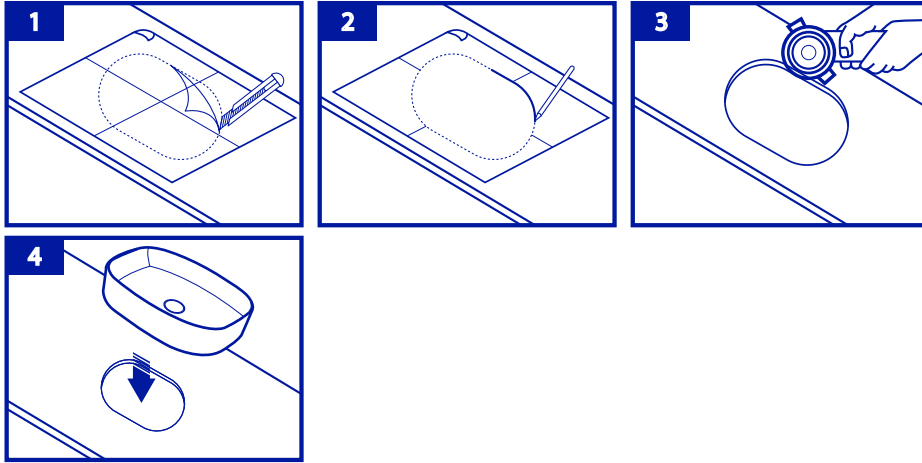

ขั้นตอนติดตั้ง / INSTALLATION

1. **1** เตรียมพื้นที่สำหรับการติดตั้ง
   เจาะหรือเว้นช่องสำหรับรูท่อน้ำทิ้งอ่าง ซึ่งอาจเว้นช่องให้ใหญ่กว่าเล็กน้อยเพื่อการปรับระยะที่อ่างมีการคลาดเคลื่อน