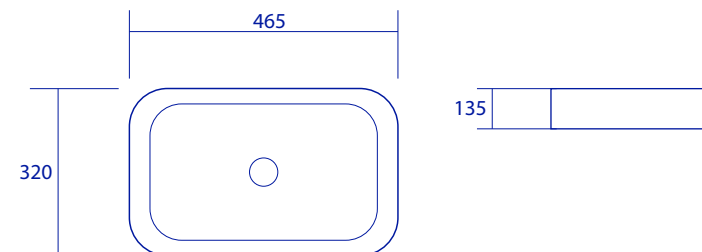

อ่างล้างหน้า	แบบวางบนเคาน์เตอร์	สี	ขาว
ขนาด	465 x 320 x 135 มม.		
มาตรฐานรูท๊อป	1 รูท๊อป		

ฟีเจอร์เด่น

- อ่างล้างหน้าแบบวางบนเคาน์เตอร์ ผลิตจากเซรามิกคุณภาพสูง แข็งแรงทนทานทำความสะอาดง่าย
- แข็งแรงทนทานทำความสะอาดง่าย

สินค้าภายในกล่อง

- อ่างล้างหน้า / B-8417A-M136

อุปกรณ์ใช้ติดตั้ง

ขนาดกว้าง x ยาว x สูง (mm)

หมายเหตุ :

ขนาดจริงสุกักัน อาจจะมีแป้นอยู่ในระดับที่ความคลาดเคลื่อนของขนาดการผลิตที่ยอมรับได้จากมาตรฐาน มอก. และระง่อน้ำทิ้งให้เป็นไปตามภาพ