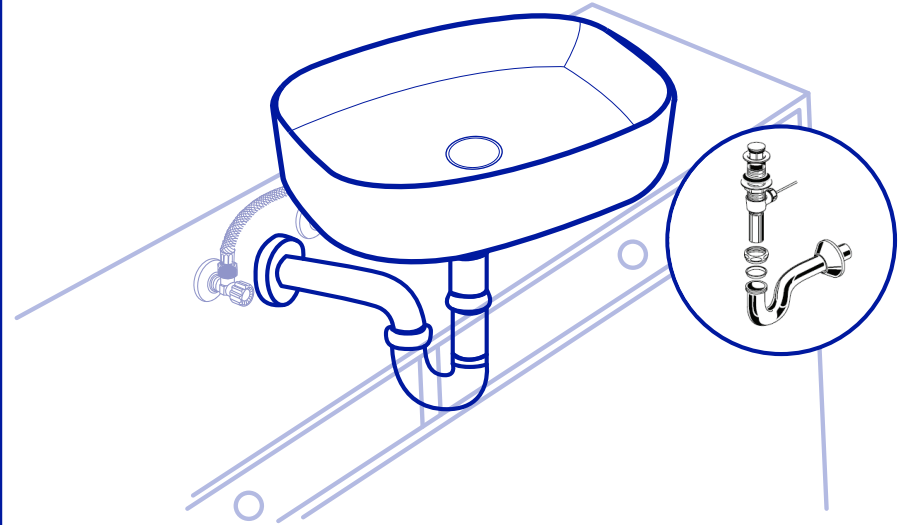

สินค้าภายในกล่อง

- อ่างล้างหน้า / B-8417A-M136

อุปกรณ์ใช้ติดตั้ง

ขนาดกว้าง x ยาว x สูง (mm)

หมายเหตุ :

ขนาดจริงสุกักัน อาจจะมีแป้นอยู่ในระดับที่ความคลาดเคลื่อนของขนาดการผลิตที่ยอมรับได้จากมาตรฐาน มอก. และระง่อน้ำทิ้งให้เป็นไปตามภาพ

ขั้นตอนติดตั้ง / INSTALLATION

- 1** เตรียมพื้นที่สำหรับการติดตั้ง
เจาะหรือเว้นช่องสำหรับรูท่อน้ำทิ้งอ่าง ซึ่งอาจเว้นช่องให้ใหญ่กว่าเล็กน้อยเพื่อการปรับระยะที่อ่างมีการคลาดเคลื่อน

- 2** เตรียมพื้นที่สำหรับการติดตั้ง
วางอ่างล้างหน้า ณ ตำแหน่งที่ต้องการติดตั้ง
ทำเครื่องหมายกำหนดตำแหน่งอ่างล้างหน้า

- 3** ประกอบก๊อกและชุดสะอาดอ่าง (ไม่ได้จัดให้) เข้ากับอ่างล้างหน้า
นำอ่างล้างหน้าติดตั้ง ณ ตำแหน่งที่กำหนดไว้ ต่อท่อน้ำทิ้งเข้ากับ
ชุดสะอาดอ่างล้างหน้า จับด้วยมือให้แน่นและตรวจสอบความตรง
อาจจำเป็นต้องตัดบางส่วนของท่อออกต่อท่อน้ำทิ้งเข้ากับท่อน้ำทิ้งผนัง

- 4** ประกอบท่อน้ำร้อน น้ำเย็นเข้ากับก๊อกอ่างล้างหน้าและสตูดวาล์ว
ยึดอ่างล้างหน้าด้วยซิลิโคน