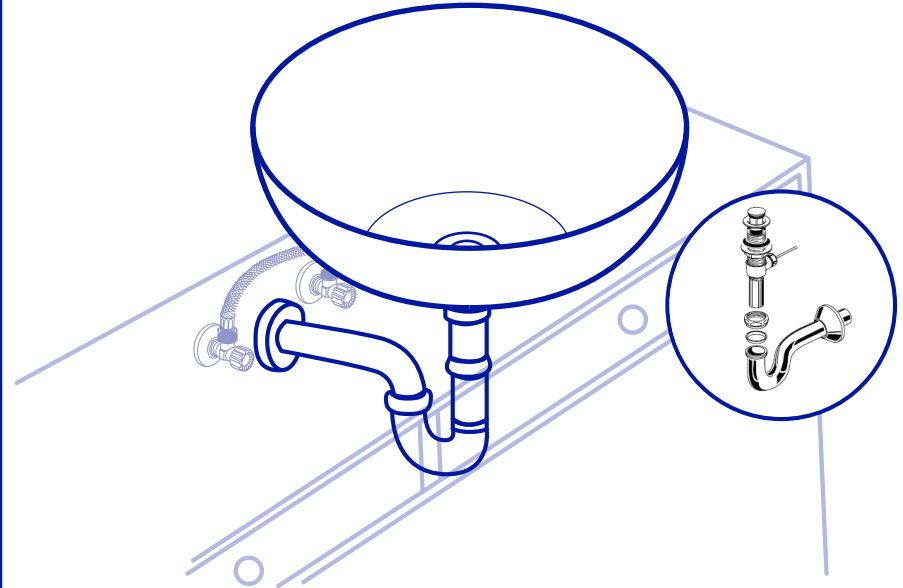

### ขนาดกว้าง x ยาว x สูง (mm)

หมายเหตุ :

ขนาดจริงสุกภัณฑ์ อาจจะผันแปรอยู่ในระดับเกณฑ์ความคลาดเคลื่อนของบวนการผลิตที่ยอมรับได้จากมาตรฐาน มอก. และระยง่อน้ำทิ้งให้เป็นไปตามภาพ

## ขั้นตอนติดตั้ง / INSTALLATION

- 1** เตรียมพื้นที่สำหรับการติดตั้ง  
เจาะหรือเว้นช่องสำหรับรูท่อน้ำทั้งอ่าง ซึ่งอาจเว้นช่องให้ใหญ่กว่าเล็กน้อยเพื่อการปรับระยะที่อ่างมีการคลาดเคลื่อน

- 2** เตรียมพื้นที่สำหรับการติดตั้ง  
วางอ่างล้างหน้า ณ ตำแหน่งที่ต้องการติดตั้ง  
ทำเครื่องหมายกำหนดตำแหน่งอ่างล้างหน้า

- 3** ประกอบก๊อกและชุดสะอาด่าง (ไม่ได้จัดให้) เข้ากับอ่างล้างหน้า  
นำอ่างล้างหน้าติดตั้ง ณ ตำแหน่งที่กำหนดไว้ ต่อท่อน้ำทั้งเข้ากับ  
ชุดสะอาด่างล้างหน้า ชันด้วยมือให้แน่นและตรวจสอบความตรง  
อาจจำเป็นต้องตัดบางส่วนของท่อออกต่อท่อน้ำทั้งเข้ากับท่อน้ำทั้งผนัง

- 4** ประกอบท่อน้ำร้อน น้ำเย็นเข้ากับก๊อกอ่างล้างหน้าและสต็อปวาล์ว  
ยึดอ่างล้างหน้าด้วยซิลิโคน