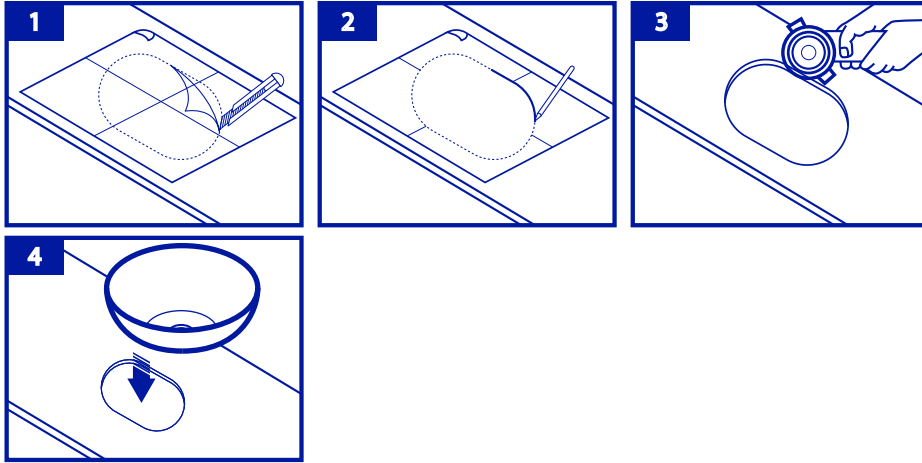

ขั้นตอนติดตั้ง / INSTALLATION

1. **1** เตรียมพื้นที่สำหรับการติดตั้ง
   เจาะหรือเว้นช่องสำหรับรูท่อน้ำทั้งอ่าง ซึ่งอาจเว้นช่องให้ใหญ่กว่าเล็กน้อยเพื่อการปรับระยะที่อ่างมีการคลาดเคลื่อน