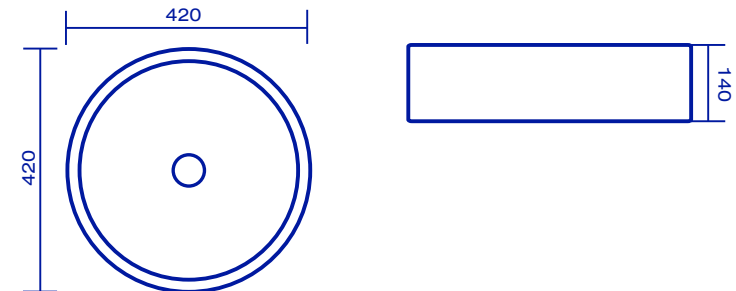

### คุณสมบัติ

อ่างล้างหน้า	แบบวงบนเคาน์เตอร์	สี	ดำ
ขนาด	420 x 420 x 140 มม.		
มาตรฐานรูท๊อป	1 รูท๊อป		

### ขนาดกว้าง x ยาว x สูง (mm)

หมายเหตุ :

ขนาดจริงสุกภัณฑ์ อาจจะผันแปรอยู่ในระดับเกณฑ์ความคลาดเคลื่อนของบวนการผลิตที่ยอมรับได้จากมาตรฐาน มอก. และระยง่อน้ำทิ้งให้เป็นไปตามภาพ