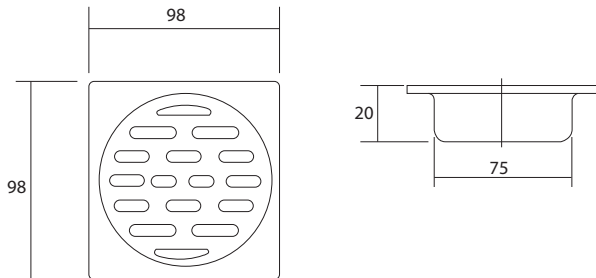

ตะแกรงน้ำทิ้งสแตนเลส

BL-6353-1

ข้อมูลตะแกรงน้ำทิ้งสแตนเลส

BATHLINE

SIMPLY LUXURY

ฟีเจอร์เด่น

- ตะแกรงสแตนเลส 304 ทนทานต่อความเปียกชื้นและการกัดกร่อน
- ขนาดหน้าแปลน 4 นิ้ว เหมาะสำหรับติดตั้งกับท่อพีวีซี ขนาด 2-3 นิ้ว

คุณสมบัติ

ตะแกรงสแตนเลส	- ตะแกรงน้ำทิ้งสแตนเลส
ขนาด	- 98 x 98 x 20 มม.

สินค้าภายในกล่อง

- ตะแกรงน้ำทิ้งสแตนเลส / BL-6353-1

ขนาดสินค้า

ขนาดสินค้า	ขนาดรวมกล่อง	หน่วย
98 x 98 x 20	170 x 30 x 170	มม.
น้ำหนักสุทธิ	น้ำหนักรวมกล่อง	Unit
0.1	0.1	กก.

บริษัท สิริโนเบิ้ลกรุ๊ป จำกัด

70/5 หมู่ 1 ตำบลท่าศาลา อำเภอเมือง จังหวัดลพบุรี 15000

โทร. 036-740-717 แฟกซ์. 036-616-269

www.bathline.in.th