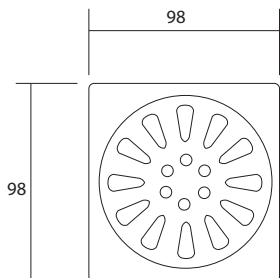

#### ฟีเจอร์เด่น

- ตะแกรงสแตนเลส 304 ทนทานต่อความเปียกชื้นและการกัดกร่อน
- ขนาดหน้าแปลน 4 นิ้ว เหมาะสำหรับติดตั้งกับท่อพีวีซี ขนาด 2-3 นิ้ว

#### คุณสมบัติ

ตะแกรงสแตนเลส	- ตะแกรงน้ำทิ้งสแตนเลส
ขนาด	- 98 x 98 x 20 มม.

#### ขนาดสินค้า

ขนาดสินค้า	ขนาดรวมกล่อง	หน่วย
98 x 98 x 20	170 x 30 x 170	มม.
น้ำหนักสุทธิ	น้ำหนักรวมกล่อง	Unit
0.1	0.1	กก.

บริษัท สิริโนเบิ้ลกรุ๊ป จำกัด

70/5 หมู่ 1 ตำบลท่าศาลา อำเภอเมือง จังหวัดลพบุรี 15000