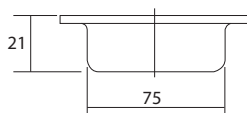

#### คุณสมบัติ

ตะแกรงสแตนเลส	- ตะแกรงน้ำทิ้งสแตนเลส
ขนาด	- 98 x 98 x 20 มม.

#### ขนาดสินค้า

ขนาดสินค้า	ขนาดรวมกล่อง	หน่วย
98 x 98 x 20	170 x 30 x 170	มม.
น้ำหนักสุทธิ	น้ำหนักรวมกล่อง	Unit
0.1	0.1	กก.

บริษัท สิริโนเบิ้ลกรุ๊ป จำกัด

70/5 หมู่ 1 ตำบลท่าศาลา อำเภอเมือง จังหวัดลพบุรี 15000