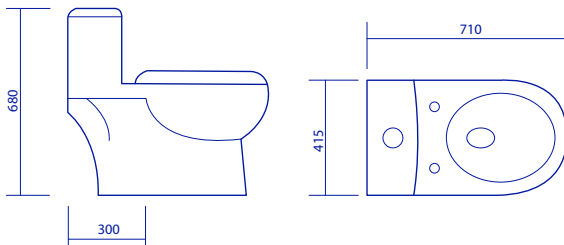

คุณสมบัติ

มาตรฐาน	มอก. 792-2554
โถสุขภัณฑ์	แบบชิ้นเดียว
ขนาด	415 x 710 x 680 มม.
ลักษณะของโถ	อีลอนเกต
กอน้ำทิ้ง	ระยะจากผนังที่ตกแต่งแล้วลงพื้น 300 มม.
ระบบการชำระล้าง	โฉฟอน เจก
ปริมาณน้ำที่ใช้จาน	3/6 ลิตร

ขนาดสินค้า

ขนาดสุขภัณฑ์	ขนาดรวมกล่อง	หน่วย
415 x 710 x 680	435 x 830 x 702	มม.
น้ำหนักสุขภัณฑ์	น้ำหนักรวมกล่อง	Unit
35.20	39.20	กก.

บริษัท สิริโนเบิลกรุ๊ป จำกัด

70/5 หมู่ 1 ตำบลท่าศาลา อำเภอเมือง จังหวัดลพบุรี 15000