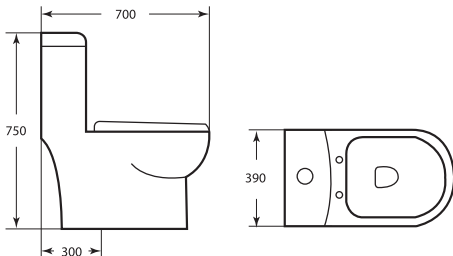

#### คุณสมบัติ

มาตรฐาน	มอก.792-2554
โถสุขภัณฑ์	แบบชิ้นเดียว
ขนาด	390 x 700 x 750 มม.
ลักษณะของโถ	อีลอนเกต
ก้นน้ำทิ้ง	ระยะจากผนังที่ ตกแต่งแล้วลงพื้น 300 มม.
ระบบการชำระล้าง	ทอร์นาโด
ปริมาณน้ำที่ใช้จาน	3/4.5 ลิตร

#### ขนาดสินค้า

ขนาดสุขภัณฑ์	ขนาดรวมกล่อง	หน่วย
390 x 700 x 750	394 x 745 x 817	มม.
น้ำหนักสุขภัณฑ์	น้ำหนักรวมกล่อง	Unit
44.43	49.13	กก.