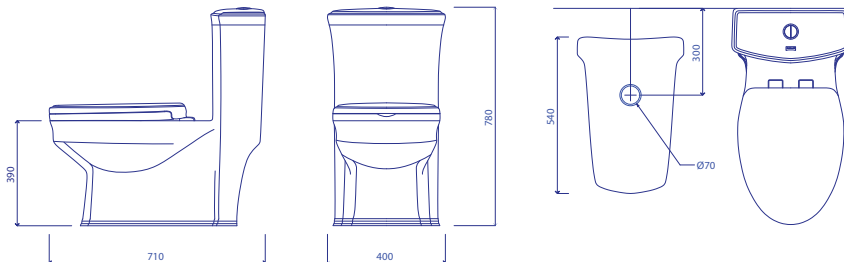

คุณสมบัติ

มาตรฐาน	- มอก.792-2554
โถสุขภัณฑ์	- แบบชิ้นเดียว
ขนาด	- 400 x 710 x 780 มม.
ลักษณะของโถ	- อีลอนเกต
ก้นน้ำทิ้ง	- ระยะผนังที่ตกต่ำแล้ว สูงพื้น 300 มม.
ระบบการชำระล้าง	- ทอร์นาโด
ปริมาณน้ำที่ใช้จาน	- 3/4.5 ลิตร

*เป็นอุปกรณ์ WDI (มาตรฐาน USA)

ขนาดสินค้า

ขนาดสุขภัณฑ์	ขนาดรวมกล่อง	หน่วย
400 x 710 x 780	440 x 750 x 820	มม.
น้ำหนักสุขภัณฑ์	น้ำหนักรวมกล่อง	Unit
45.00	51.00	กก.

บริษัท บารไลน์ จำกัด

70/5 หมู่ 1 ตำบลท่าศาลา อำเภอเมือง จังหวัดลพบุรี 15000