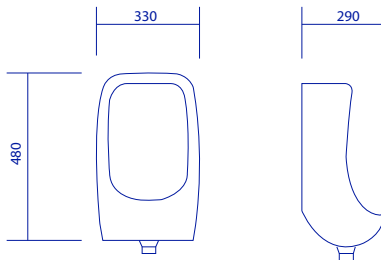

### คุณสมบัติ

โถปัสสาวะชาย	แบบแขวนผนัง
ขนาด	330 x 290 x 480 มม.
ถ่อน้ำทิ้ง	ออกผนัง, ระยะ 500 มม.

### ขนาดสินค้า

ขนาดสุทธิก้นท์	ขนาดรวมกล่อง	หน่วย
330 x 290 x 480	370 x 300 x 500	มม.
น้ำหนักสุทธิก้นท์	น้ำหนักรวมกล่อง	Unit
7.50	8.50	กก.

บริษัท สิริ โนเบิล กรุ๊ป จำกัด

70/5 หมู่ 1 ตำบลท่าศาลา อำเภอเมือง จังหวัดลพบุรี 15000