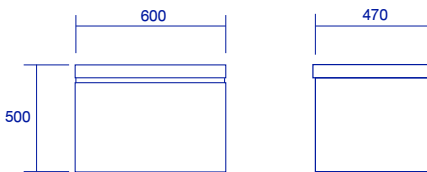

B-60-1

อ่างล้างหน้าพร้อมเคาน์เตอร์และตู้กระจก

คุณสมบัติ

อ่างล้างหน้า	อ่างล้างหน้าพร้อมเคาน์เตอร์และตู้กระจก
ขนาด	Cabinet : 600x470x500 มม. Mirror : 600x500 มม. shelf : 600x140x150 มม.
มาตรฐานรูท็อก	1 รูท็อก

ฟีเจอร์เด่น

อ่างเคาน์เตอร์ อ่างที่บ่งบอกถึงสไตล์ความมีระดับของห้องน้ำคุณ เหมาะกับห้องน้ำหลากหลายรูปแบบ ด้วยอ่างล้างหน้าที่ผลิตจากเซรามิกคุณภาพดี มีความแข็งแรงทนทาน พร้อมกับตู้เก็บของทั้งข้างใต้ และด้านบนที่ผลิตจากไม้สังเคราะห์ ดีไซน์เฉพาะตัวด้วยลายไม้ ตู้ด้านบนมาพร้อมกระจกที่คมชัด

สินค้าภายในกล่อง

- อ่างล้างหน้า / B-60-1
- ตู้กระจก / B-60-1
- ชั้นวางของ / B-60-1
- ตู้กระจก / B-60-1

Cabinet

บริษัท สิริ โนเบิล กรุ๊ป จำกัด

70/5 หมู่ 1 ตำบลท่าศาลา อำเภอเมือง จังหวัดลพบุรี 15000

โทร. 086-5227705

www.bathline.in.th