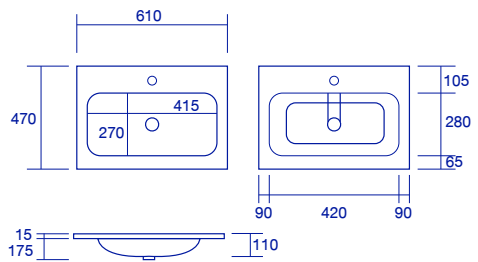

B-60-1

อ่างล้างหน้าพร้อมเคาน์เตอร์และตู้กระจก

คุณสมบัติ

อ่างล้างหน้า	อ่างล้างหน้าพร้อมเคาน์เตอร์และตู้กระจก
ขนาด	Cabinet : 600x470x500 มม. Mirror : 600x500 มม. shelf : 600x140x150 มม.
มาตรฐานรูท็อก	1 รูท็อก

สินค้าภายในกล่อง

- อ่างล้างหน้า / B-60-1
- ตู้กระจก / B-60-1
- ชั้นวางของ / B-60-1
- ตู้กระจก / B-60-1

Mirror

Cabinet

Shelf

บริษัท สิริ โนเบิล กรุ๊ป จำกัด

70/5 หมู่ 1 ตำบลท่าศาลา อำเภอเมือง จังหวัดลพบุรี 15000