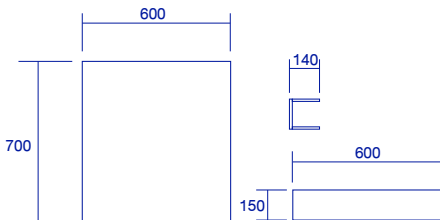

B-60-1

อ่างล้างหน้าพร้อมเคาน์เตอร์และตู้กระจก

คุณสมบัติ

อ่างล้างหน้า	อ่างล้างหน้าพร้อมเคาน์เตอร์และตู้กระจก
ขนาด	Cabinet : 600x470x500 มม. Mirror : 600x500 มม. shelf : 600x140x150 มม.
มาตรฐานรูท็อก	1 รูท็อก

ฟีเจอร์เด่น

อ่างเคาน์เตอร์ อ่างที่บ่งบอกถึงสไตล์ความมีระดับของห้องน้ำคุณ เหมาะกับห้องน้ำหลากหลายรูปแบบ ด้วยอ่างล้างหน้าที่ผลิตจากเซรามิกคุณภาพดี มีความแข็งแรงทนทาน พร้อมกับตู้เก็บของทั้งข้างใต้ และด้านบนที่ผลิตจากไม้สังเคราะห์ ดีไซน์เฉพาะตัวด้วยลายไม้ ตู้ด้านบนมาพร้อมกระจกที่คมชัด

สินค้าภายในกล่อง

- อ่างล้างหน้า / B-60-1
- ตู้กระจก / B-60-1
- ชั้นวางของ / B-60-1
- ตู้กระจก / B-60-1

Mirror