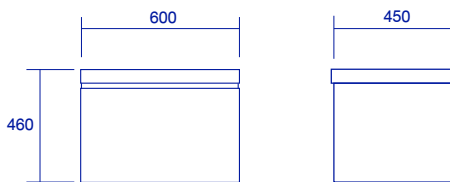

คุณสมบัติ

อ่างล้างหน้า	อ่างล้างหน้าพร้อมเคาน์เตอร์และตู้กระจก
ขนาด	Cabinet : 600x460x450 มม. Mirror : 600x120x700 มม.
มาตรฐานรูท๊อป	1 รูท๊อป

ฟีเจอร์เด่น

ตู้ไม้เฟอร์นิเจอร์ Polywood คุณภาพสูง ผิวเรียบเนียน รับน้ำหนักได้อย่างมีประสิทธิภาพ
มาพร้อมอ่างล้างหน้าเซรามิกคุณภาพสูง ไม่ดูดซึมน้ำ เพิ่มประสิทธิภาพในการทำความสะอาด

สินค้าภายในกล่อง

- อ่างล้างหน้า / B-60-2
- ตู้กระจก / B-60-2

Cabinet