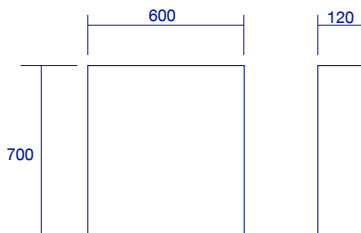

คุณสมบัติ

อ่างล้างหน้า	อ่างล้างหน้าพร้อมเคาน์เตอร์และตู้กระจก
ขนาด	Cabinet : 600x460x450 มม. Mirror : 600x120x700 มม.
มาตรฐานรูท๊อป	1 รูท๊อป

ฟีเจอร์เด่น

ตู้ไม้เฟอร์นิเจอร์ Polywood คุณภาพสูง ผิวเรียบเนียน รับน้ำหนักได้อย่างมีประสิทธิภาพ
มาพร้อมอ่างล้างหน้าเซรามิกคุณภาพสูง ไม่ดูดซึมน้ำ เพิ่มประสิทธิภาพในการทำความสะอาด

สินค้าภายในกล่อง

- อ่างล้างหน้า / B-60-2
- ตู้กระจก / B-60-2

Mirror