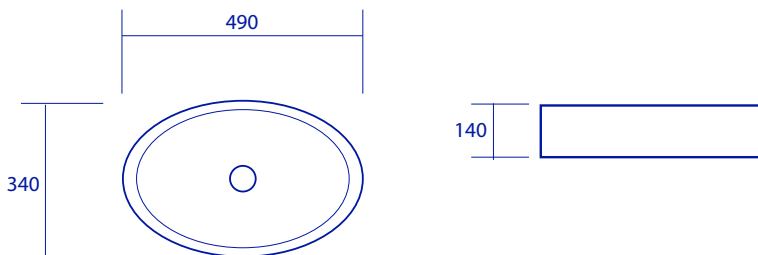

อ่างล้างหน้าลายหินอ่อน

8252B-M136

อ่างล้างหน้าวางบนเคาน์เตอร์

BATHLINE

SIMPLY LUXURY

ฟีเจอร์เด่น

เติมแต่งองค์ประกอบให้ห้องน้ำดูสวยงามสมบูรณ์แบบ และนำใช้งานมากยิ่งขึ้นด้วยอ่างล้างหน้าทรงรีลดสายหินอ่อน ผ่านการดีไซน์ตัวอย่างมีความโค้งมนร่วมสมัย มาพร้อมความแข็งแรง ทนทานต่อการใช้งาน และใช้ดูแลทำความสะอาดง่าย

คุณสมบัติ

อ่างล้างหน้า	แบบวางบนเคาน์เตอร์
ขนาด	490 x 340 x 140 มม.
มาตรฐานรูท็อก	-

สินค้าภายในกล่อง

- อ่างล้างหน้า / 8252B-M136

ขนาดสินค้า

ขนาดสุทธิ	ขนาดรวมกล่อง	หน่วย
490 x 340 x 140	550 x 420 x 150	มม.
น้ำหนักสุทธิ	น้ำหนักรวมกล่อง	Unit
12.50	16.50	กก.

บริษัท สิริ โนเบิล กรุ๊ป จำกัด

70/5 หมู่ 1 ตำบลท่าศาลา อำเภอเมือง จังหวัดลพบุรี 15000

โทร. 086-5227705

www.bathline.in.th