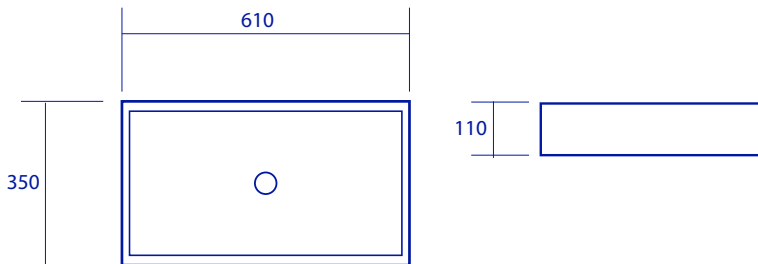

คุณสมบัติ

| | |
|---------------|---------------------|
| อ่างล้างหน้า | แบบวางบนเคาน์เตอร์ |
| ขนาด | 610 x 350 x 110 มม. |
| มาตรฐานรูท็อก | - |

สินค้าภายในกล่อง

- อ่างล้างหน้า / 8460A-M136

ขนาดสินค้า

| ขนาดสุทธิ | ขนาดรวมกล่อง | หน่วย |
|-----------------|-----------------|-------|
| 610 x 350 x 110 | 650 x 400 x 160 | มม. |
| น้ำหนักสุทธิ | น้ำหนักรวมกล่อง | Unit |
| 15.50 | 16.50 | กก. |