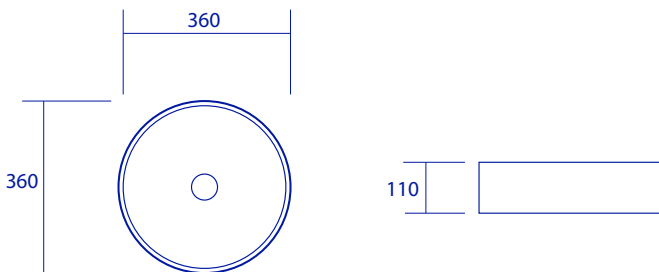

Pink

8463

BATHLINE

SIMPLY LUXURY

อ่างล้างหน้าวางบนเคาน์เตอร์

ฟีเจอร์เด่น

อ่างล้างหน้าเซรามิกแบบติดตั้งบนเคาน์เตอร์ ตัวอ่างผลิตจากเซรามิกคุณภาพดี สวดลายหลายดีไซน์ หลากสี
ทนทานต่อการใช้งาน จึงมั่นใจได้ในคุณภาพการใช้งาน และด้วยรูปทรงเหลี่ยม ขอบโค้งมนร่วมสมัย
ช่วยเติมแต่งห้องน้ำของคุณให้สวยงามและสมบูรณ์แบบยิ่งขึ้น

คุณสมบัติ

อ่างล้างหน้า	แบบวางบนเคาน์เตอร์
ขนาด	360 x 360 x 110 มม.
มาตรฐานรูท็อก	-

สินค้าภายในกล่อง

- อ่างล้างหน้า / 8463 Pink

ขนาดสินค้า

ขนาดสุทธิ	ขนาดรวมกล่อง	หน่วย
360 x 360 x 110	400 x 400 x 150	มม.
น้ำหนักสุทธิ	น้ำหนักรวมกล่อง	Unit
15.50	16.50	กก.

บริษัท สิริ โนเบิล กรุ๊ป จำกัด

70/5 หมู่ 1 ตำบลท่าศาลา อำเภอเมือง จังหวัดลพบุรี 15000

โทร. 086-5227705

www.bathline.in.th