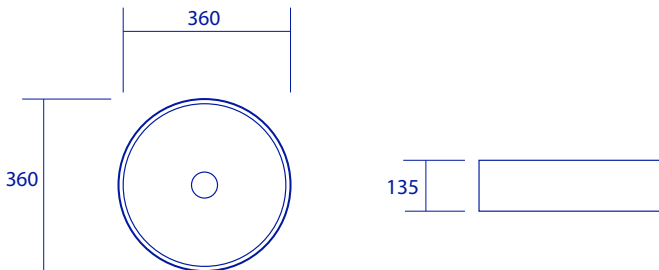

คุณสมบัติ

อ่างล้างหน้า	แบบวางบนเคาน์เตอร์
ขนาด	360 x 360 x 135 มม.
มาตรฐานรูก๊อก	-

สินค้าภายในกล่อง

- อ่างล้างหน้า / B-8463-M136

ขนาดสินค้า

ขนาดสุทธิ	ขนาดรวมกล่อง	หน่วย
360 x 360 x 135	400 x 400 x 150	มม.
น้ำหนักสุทธิ	น้ำหนักรวมกล่อง	กิก.
15.50	16.50	กก.