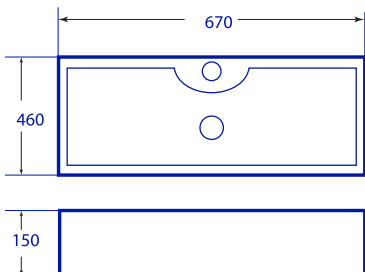

B-125

อ่างล้างหน้าแบบวางบนเคาน์เตอร์

ฟีเจอร์เด่น

- อ่างล้างหน้าแบบวางบนเคาน์เตอร์ ผลิตจากเซรามิกคุณภาพสูง แข็งแรงทนทานทำความสะอาดง่าย
- แข็งแรงทนทานทำความสะอาดง่าย

คุณสมบัติ

อ่างล้างหน้า	แบบวางบนเคาน์เตอร์
ขนาด	670 x 460 x 150 มม.
มาตรฐานรูท๊อป	1 รูท๊อป

สินค้าภายในกล่อง

- อ่างล้างหน้า / B-125

ขนาดสินค้า

ขนาดสุทธิ	ขนาดรวมกล่อง	หน่วย
670 x 460 x 150	690 x 480 x 160	มม.
น้ำหนักสุทธิ	น้ำหนักรวมกล่อง	Unit
20.00	21.00	กก.

บริษัท บาสไลน์ จำกัด

70/5 หมู่ 1 ตำบลท่าศาลา อำเภอเมือง จังหวัดลพบุรี 15000