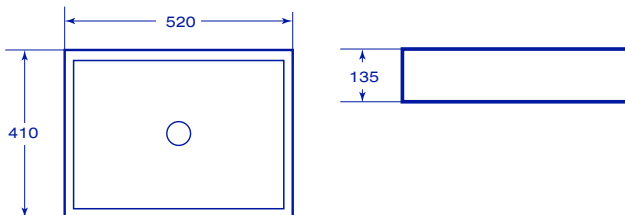

คุณสมบัติ

อ่างล้างหน้า	แบบวางบนเคาน์เตอร์
ขนาด	520 X 410 X 135 มม.
มาตรฐานรูท๊อป	1 รูท๊อป

สินค้าภายในกล่อง

- อ่างล้างหน้า / B-2178 Black

ขนาดสินค้า

ขนาดสุทธิ	ขนาดรวมกล่อง	หน่วย
520 X 410 X 135	550 x 450 x 155	มม.
น้ำหนักสุทธิ	น้ำหนักรวมกล่อง	Unit
15.50	16.50	กก.