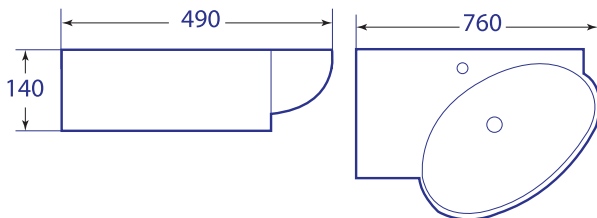

คุณสมบัติ

อ่างล้างหน้า	- อ่างล้างหน้าแขวนผนังแบบเข้ามุม ซ้าย
ขนาด	- 760 x 490 x 140 มม.
มาตรฐานรูท๊อป	- 1 รูท๊อป

สินค้าภายในกล่อง

- อ่างล้างหน้า / B-5093-L

ขนาดสินค้า

ขนาดสุทธิ	ขนาดรวมกล่อง	หน่วย
760 x 490 x 140	780 x 510 x 160	มม.
น้ำหนักสุทธิ	น้ำหนักรวมกล่อง	Unit
19.00	20.00	กก.