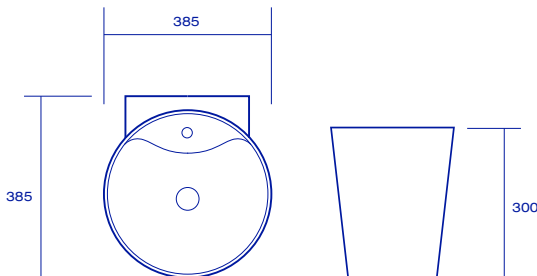

### คุณสมบัติ

อ่างล้างหน้า	แบบแวนผนัง
ขนาด	385 x 385 x 300 มม.
มาตรฐานรูทึ่อก	1 รูทึ่อก

### ขนาดสินค้า

ขนาดสุทธิ	ขนาดรวมกล่อง	หน่วย
385 x 385 x 300	400 x 400 x 350	มม.
น้ำหนักสุทธิ	น้ำหนักรวมกล่อง	Unit
16.00	17.00	กก.