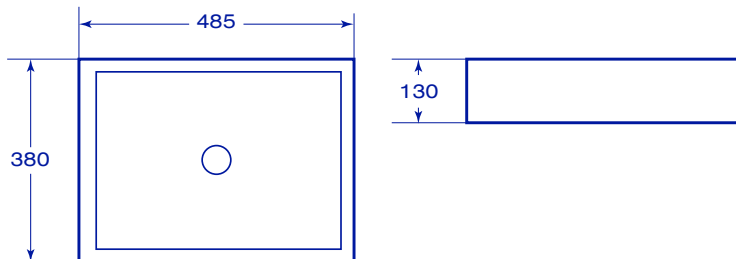

B-8025-M136

อ่างล้างหน้าวางบนเคาน์เตอร์

BATHLINE

SIMPLY LUXURY

ฟีเจอร์เด่น

เติมแต่งองค์ประกอบให้ห้องน้ำดูสวยงามสมบูรณ์แบบ และนำใช้งานมากยิ่งขึ้นด้วยอ่างล้างหน้าทรงเหลี่ยมสວດหลายหินอ่อน ผ่านการดีไซน์ตัวอ่างให้มีความโค้งมนร่วมสมัย มาพร้อมความแข็งแรง ทนทานต่อการใช้งาน และใช้ดูแลทำความสะอาดง่าย เหมาะสำหรับนำไปติดตั้งภายในห้องน้ำหลากหลายรูปแบบที่เข้ากับตัวคุณ

คุณสมบัติ

อ่างล้างหน้า	แบบวางบนเคาน์เตอร์
ขนาด	485 x 380 x 130 มม.
มาตรฐานรูท็อก	-

สินค้าภายในกล่อง

- อ่างล้างหน้า / B-8025-M136

ขนาดสินค้า

ขนาดสุทธิ	ขนาดรวมกล่อง	หน่วย
485 x 380 x 130	400 x 400 x 150	มม.
น้ำหนักสุทธิ	น้ำหนักรวมกล่อง	Unit
15.50	16.50	กก.

บริษัท สิริ โนเบิล กรุ๊ป จำกัด

70/5 หมู่ 1 ตำบลท่าศาลา อำเภอเมือง จังหวัดลพบุรี 15000

โทร. 086-5227705

www.bathline.in.th