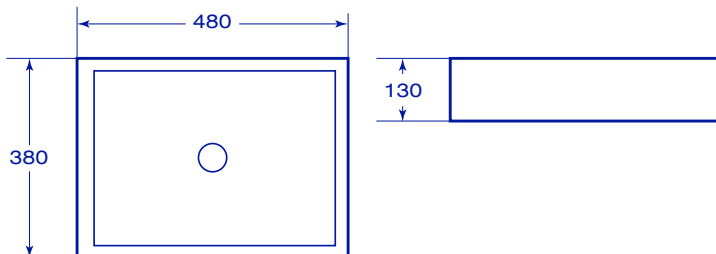

MONA

B-8025

BATHLINE

SIMPLY LUXURY

อ่างล้างหน้าแบบวางบนเคาน์เตอร์

ฟีเจอร์เด่น

ดีไซน์ทันสมัย รูปทรงเป็นสี่เหลี่ยมผืนผ้า ผสานกลมกลืนกับพื้นที่ห้องน้ำได้อย่างลงตัว
พื้นผิวสามารถทำความสะอาดได้ง่าย เหมาะสำหรับติดตั้งห้องน้ำภายในบ้าน

คุณสมบัติ

อ่างล้างหน้า	แบบวางบนเคาน์เตอร์
ขนาด	480 x 380 x 130 มม.
มาตรฐานรูท็อก	-

สินค้าภายในกล่อง

- อ่างล้างหน้า / B-8025

ขนาดสินค้า

ขนาดสุทธิกิโลกรัม	ขนาดรวมกล่อง	หน่วย
480 x 380 x 130	500 x 500 x 150	มม.
น้ำหนักสุทธิกิโลกรัม	น้ำหนักรวมกล่อง	Unit
15.50	16.50	กก.

บริษัท สิริ โนเน็ล กรุ๊ป จำกัด

70/5 หมู่ 1 ตำบลท่าศาลา อำเภอเมือง จังหวัดลพบุรี 15000

โทร. 086-5227705

www.bathline.in.th