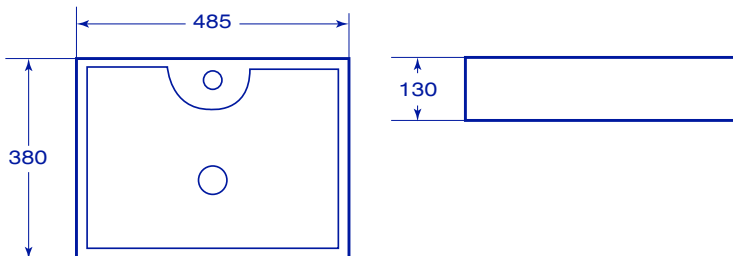

คุณสมบัติ

อ่างล้างหน้า	แบบวางบนเคาน์เตอร์
ขนาด	485 x 380 x 130 มม.
มาตรฐานรูท็อก	1 รู

สินค้าภายในกล่อง

- อ่างล้างหน้า / B-8026

ขนาดสินค้า

ขนาดสุทธิ	ขนาดรวมกล่อง	หน่วย
485 x 380 x 130	500 x 400 x 150	มม.
น้ำหนักสุทธิ	น้ำหนักรวมกล่อง	Unit
15.50	16.50	กก.