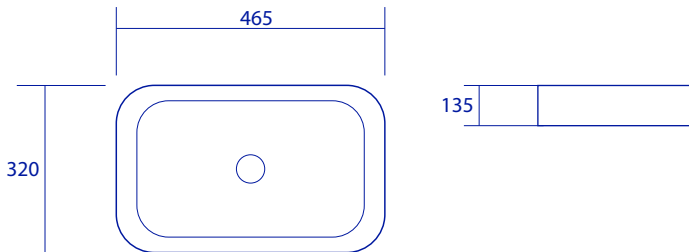

DESIREE

B-8417A-M136

อ่างล้างหน้าวางบนเคาน์เตอร์

BATHLINE

SIMPLY LUXURY

ฟีเจอร์เด่น

- อ่างล้างหน้าแบบวางบนเคาน์เตอร์ ผลิตจากเซรามิกคุณภาพสูง แข็งแรงทนทานทำความสะอาดง่าย
- แข็งแรงทนทานทำความสะอาดง่าย

คุณสมบัติ

อ่างล้างหน้า	แบบวางบนเคาน์เตอร์
ขนาด	465 x 320 x 135 มม.
มาตรฐานรูท๊อป	-

สินค้าภายในกล่อง

- อ่างล้างหน้า / B-8417A-M136

ขนาดสินค้า

ขนาดสุทธิ	ขนาดรวมกล่อง	หน่วย
465 x 320 x 135	480 x 350 x 150	มม.
น้ำหนักสุทธิ	น้ำหนักรวมกล่อง	กก.
15.50	16.50	