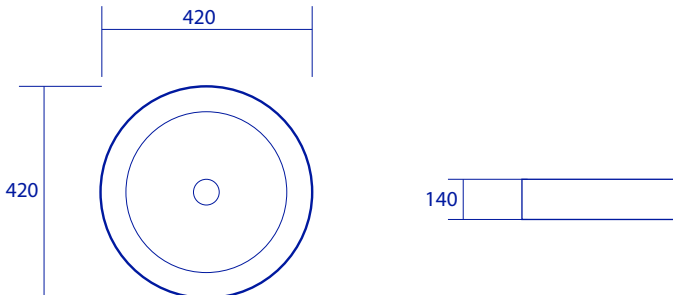

B-8428-E89

อ่างล้างหน้าวางบนเคาน์เตอร์

ฟีเจอร์เด่น

- อ่างล้างหน้าแบบวางบนเคาน์เตอร์ ผลิตจากเซรามิกคุณภาพสูง แข็งแรงทนทานทำความสะอาดง่าย
- แข็งแรงทนทานทำความสะอาดง่าย

คุณสมบัติ

อ่างล้างหน้า	แบบวางบนเคาน์เตอร์
ขนาด	420 x 420 x 140 มม.
มาตรฐานรูท่อน	-

สินค้าภายในกล่อง

- อ่างล้างหน้า / B-8586-M135

ขนาดสินค้า

ขนาดสุทธิ	ขนาดรวมกล่อง	หน่วย
420 x 420 x 140	450 x 440 x 160	มม.
น้ำหนักสุทธิ	น้ำหนักรวมกล่อง	Unit
15.50	16.50	กก.

บริษัท สิริ โนเบิล กรุ๊ป จำกัด

70/5 หมู่ 1 ตำบลท่าศาลา อำเภอเมือง จังหวัดลพบุรี 15000

โทร. 086-5227705

www.bathline.in.th