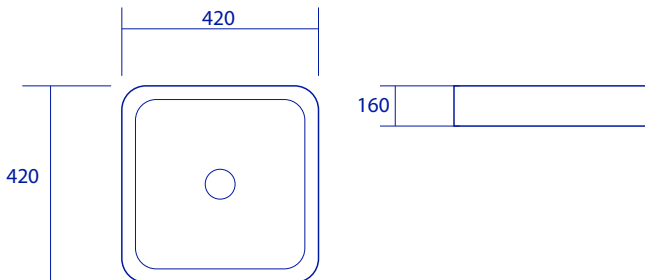

BLANCHE

B-8438-E89

อ่างล้างหน้าวางบนเคาน์เตอร์

BATHLINE

SIMPLY LUXURY

ฟีเจอร์เด่น

- อ่างล้างหน้าแบบวางบนเคาน์เตอร์ ผลิตจากเซรามิกคุณภาพสูง แข็งแรงทนทานทำความสะอาดง่าย
- แข็งแรงทนทานทำความสะอาดง่าย

คุณสมบัติ

อ่างล้างหน้า	แบบวางบนเคาน์เตอร์
ขนาด	420 x 420 x 160 มม.
มาตรฐานรูท๊อป	-

สินค้าภายในกล่อง

- อ่างล้างหน้า / B-8438-E89

ขนาดสินค้า

ขนาดสุทธิ	ขนาดรวมกล่อง	หน่วย
420 x 420 x 160	450 x 450 x 180	มม.
น้ำหนักสุทธิ	น้ำหนักรวมกล่อง	กก.
15.50	16.50	