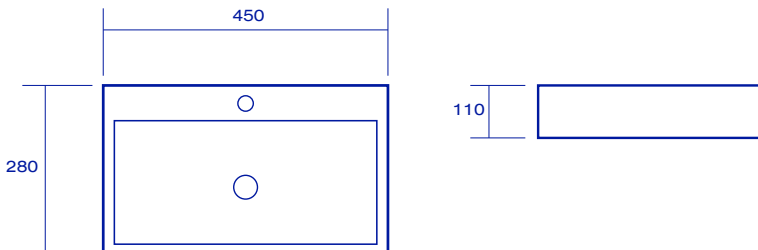

QUINCY

B-8516A

BATHLINE

SIMPLY LUXURY

อ่างล้างหน้าแบบวางบนเคาน์เตอร์

ฟีเจอร์เด่น

อ่างล้างหน้าแบบวางบนเคาน์เตอร์ สีขาว ด้วยรูปทรงร่วมสมัยผสานการออกแบบที่สวยงาม ผลิตจากเซรามิกคุณภาพสูงที่มีคุณสมบัติ มีความแข็งแรง ผิวเนียนเป็นมันวาว ไม่ขึ้นคราบง่ายเมื่อกระทบกัน อีกทั้งยังให้ความโดดเด่น ทำให้อ่างล้างหน้าดูสวยและโดดเด่น เข้าได้กับพื้นที่ห้องน้ำทุกสไตล์

คุณสมบัติ

อ่างล้างหน้า	แบบวางบนเคาน์เตอร์
ขนาด	450 x 280 x 110 มม.
มาตรฐานรูท็อก	1 รูท็อก

สินค้าภายในกล่อง

- อ่างล้างหน้า / B-8516A

ขนาดสินค้า

ขนาดสุทธิ	ขนาดรวมกล่อง	หน่วย
450 x 280 x 110	500 x 300 x 150	มม.
น้ำหนักสุทธิ	น้ำหนักรวมกล่อง	Unit
15.50	16.50	กก.

บริษัท สิริ โนเบิล กรุ๊ป จำกัด

70/5 หมู่ 1 ตำบลท่าศาลา อำเภอเมือง จังหวัดลพบุรี 15000

โทร. 086-5227705

www.bathline.in.th