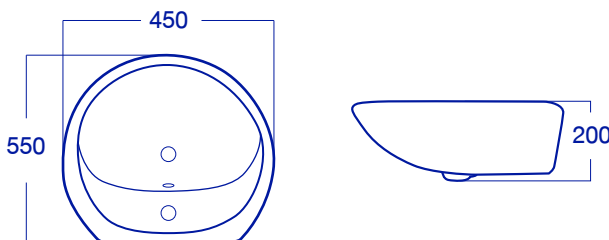

ฟีเจอร์เด่น

- อ่างล้างหน้าแบบแขวน ผลิตจากเซรามิกคุณภาพสูง แข็งแรงทนทานทำความสะอาดง่าย
- แข็งแรงทนทานทำความสะอาดง่าย

คุณสมบัติ

อ่างล้างหน้า	- แบบแขวน
ขนาด	- 450 x 550 x 200 มม.
มาตรฐานรูท่อน้ำ	- 1 รูท่อน้ำ

สินค้าภายในกล่อง

- อ่างล้างหน้า / WL-8207-1
- พุกเงินยาว 10" / EX-0062

ขนาดสินค้า

ขนาดสุทธิ	ขนาดรวมกล่อง	หน่วย
450 x 550 x 200	470 x 570 x 220	มม.
น้ำหนักสุทธิ	น้ำหนักรวมกล่อง	Unit
9.00	10.00	กก.

บริษัท บางไลน์ จำกัด

70/5 หมู่ 1 ตำบลท่าศาลา อำเภอเมือง จังหวัดลพบุรี 15000

โทร. 036-740-717 แฟกซ์. 036-616-269

www.bathline.in.th