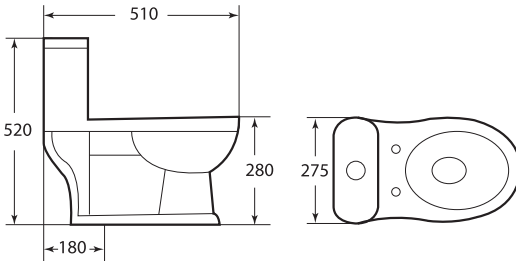

คุณสมบัติ

มาตรฐาน	มอก.792-2554
โตสุขภัณฑ์	แบบชิ้นเดียว
ขนาด	275 x 510 x 520 มม.
ลักษณะของโถ	ราวนีโวนด์
กอน้ำทิ้ง	ระยะจากผนังที่ตักแต่งแล้วลงพื้น 180 มม.
ระบบการชำระล้าง	โขฟอนนิกวอชดาวนั้
ปริมาณน้ำที่ใช้จาน	2/4 ลิตร

ขนาดสินค้า

ขนาดสุขภัณฑ์	ขนาดรวมกล่อง	หน่วย
275 x 510 x 520	298 x 530 x 540	มม.
น้ำหนักสุขภัณฑ์	น้ำหนักรวมกล่อง	Unit
18.00	20.00	กก.

บริษัท บารไลน์ จำกัด

70/5 หมู่ 1 ตำบลท่าศาลา อำเภอเมือง จังหวัดลพบุรี 15000
โทร. 036-740-717 แฟกซ์. 036-616-269