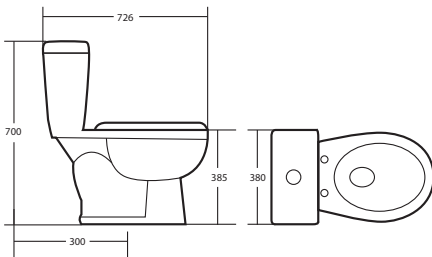

## คุณสมบัติ

มาตรฐาน	มอก.792-2554
โถสุขภัณฑ์	แบบสองชิ้น
ขนาด	380 x 726 x 700 มม.
ลักษณะของโถ	อีลองเกต
ก้นน้ำทิ้ง	ระยะจากผนังที่แตกต่างแล้วลงพื้น 300 มม.
ระบบการชำระล้าง	โขฟอนเจก
ปริมาณน้ำที่ใช้จาน	4.8 ลิตร

## ขนาดสินค้า

ขนาดสุขภัณฑ์	ขนาดรวมกล่อง	หน่วย
380 x 726 x 700	443 x 941 x 425	มม.
น้ำหนักสุขภัณฑ์	น้ำหนักรวมกล่อง	Unit
35.00	36.00	กก.