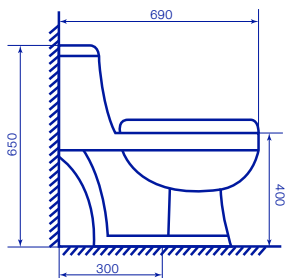

คุณสมบัติ

มาตรฐาน	มอก. 792-2554
โครงสร้าง	แบบชิ้นเดียว
ขนาด	370 x 700 x 630 มม.
ลักษณะของโถ	อีลอนเกต
กอน้ำทิ้ง	ระยะจากผนังที่ตักแต่งแล้วลงพื้น 300 มม.
ระบบการชำระล้าง	ออชดาวน์
ปริมาณน้ำที่ใช้จาน	3/6 ลิตร

ขนาดสินค้า

ขนาดสุขภัณฑ์	ขนาดรวมกล่อง	หน่วย
370 x 690 x 650	435 x 830 x 702	มม.
น้ำหนักสุขภัณฑ์	น้ำหนักรวมกล่อง	Unit
35.20	39.20	กก.

บริษัท บารไลน์ จำกัด

70/5 หมู่ 1 ตำบลท่าศาลา อำเภอเมือง จังหวัดลพบุรี 15000