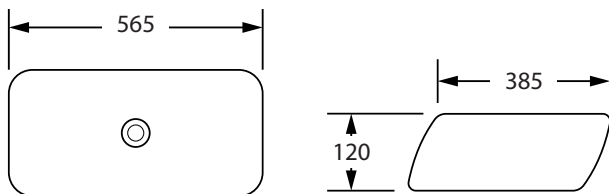

PILLOW B-8028

Bathline

อ่างล้างหน้าวางบนเคาน์เตอร์

ฟีเจอร์เด่น

- ดีไซน์ทันสมัย รูปทรงเป็นสี่เหลี่ยมผืนผ้า ผสานกลมกลืนกับพื้นที่ห้องน้ำได้อย่างลงตัว
- พื้นผิวสามารถทำความสะอาดได้ง่าย เหมาะสำหรับติดตั้งห้องน้ำภายในบ้าน

คุณสมบัติ

อ่างล้างหน้า	แบบวางบนเคาน์เตอร์
ขนาด	565 x 385 x 120 มม.
มาตรฐานรูท่อน้ำ	-

สินค้าภายในกล่อง

- อ่างล้างหน้า / B-8028

ขนาดสินค้า

ขนาดสุขภัณฑ์	ขนาดรวมกล่อง	หน่วย
565x385x120	615 x 435 x 170	มม.
น้ำหนักสุขภัณฑ์	น้ำหนักรวมกล่อง	Unit
16.00	17.00	กก.

บริษัท ศรี โนเบิล กรุ๊ป จำกัด

70/5 หมู่ 1 ตำบลท่าศาลา อำเภอเมือง จังหวัดลพบุรี 15000

โทร. 086-5227705

www.bathline.in.th