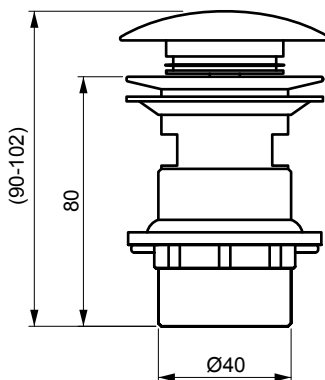

BL-2051-BK

สะดืออ่างล้างหน้าแบบกด สี Matt Black

Bathline

ฟีเจอร์เด่น

- ผลิตจากทองเหลืองคุณภาพสูง ช่วยป้องกันการเกิดสนิมและยืดอายุการใช้งาน
- เปิด-ปิดงาน สะดวกต่อการใช้งาน
- ดีไซน์แบบเรียบง่ายทันสมัย

คุณสมบัติ

ขนาด	66 x 66 x (80-100) มม.
วัสดุ	ทองเหลือง

สินค้าภายในกล่อง

- สะดืออ่างล้างหน้าแบบกด สี Matt Black / BL-2051-BK

ขนาดสินค้า

ขนาดสูงก้นที่	ขนาดรวมกล่อง	หน่วย
66 x 66 x (80-100)	70 x 70 x 100	มม.

บริษัท ศรี โนเบิล กรุ๊ป จำกัด