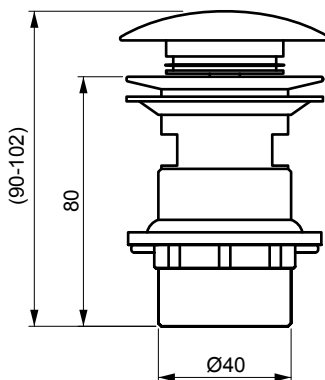

## คุณสมบัติ

ขนาด	66 x 66 x (80-100) มม.
วัสดุ	ทองเหลือง

## ขนาดสินค้า

ขนาดสูงก้น	ขนาดรวมกล่อง	หน่วย
66 x 66 x (80-100)	70 x 70 x 100	มม.

บริษัท ศรี โนเบิล กรุ๊ป จำกัด

70/5 หมู่ 1 ตำบลท่าศาลา อำเภอเมือง จังหวัดลพบุรี 15000

โทร. 086-5227705

[www.bathline.in.th](http://www.bathline.in.th)